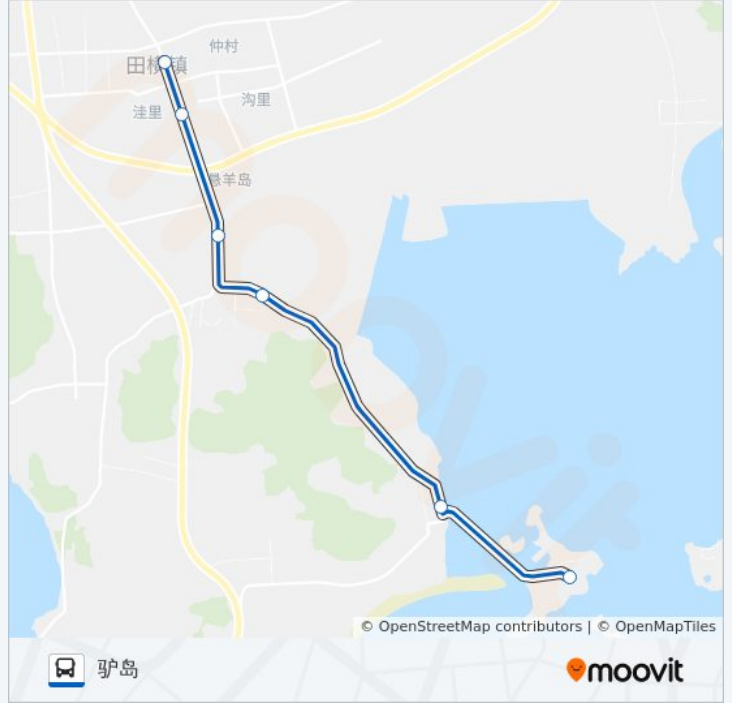

方向: 田横

站点数量: 6

行车时间: 13 分

途经站点:

方向: 驴岛

6 站

[查看时间表](#)

田横
洼里大街
纪家庄
东陆戈庄
山东头
驴岛

公交即墨316路的时间表

往驴岛方向的时间表

星期一	07:30 - 16:00
星期二	07:30 - 16:00
星期三	07:30 - 16:00
星期四	07:30 - 16:00
星期五	07:30 - 16:00
星期六	07:30 - 16:00
星期日	07:30 - 16:00

公交即墨316路的信息

方向: 驴岛

站点数量: 6

行车时间: 12 分

途经站点: