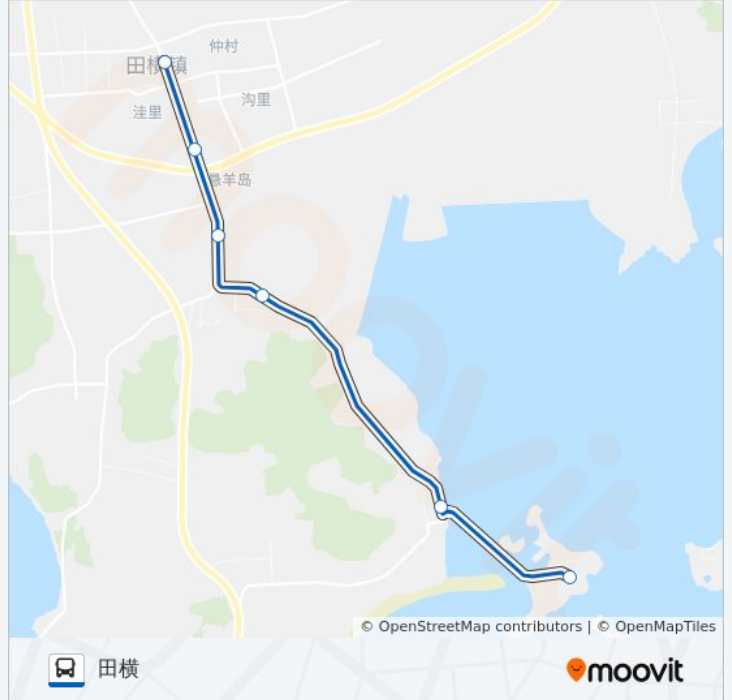

即墨316路

田横

下载App

公交即墨316((田横))共有2条行车路线。工作日的服务时间为：

(1) 田横: 07:00 - 18:00(2) 驴岛: 07:30 - 16:00

使用Moovit找到公交即墨316路离你最近的站点，以及公交即墨316路下车车的到站时间。

方向: 田横

6 站

[查看时间表](#)

- 驴岛
- 山东头
- 东陆戈庄
- 纪家庄
- 洼里大街
- 田横

公交即墨316路的时间表

往田横方向的时间表

星期一	07:00 - 18:00
星期二	07:00 - 18:00
星期三	07:00 - 18:00
星期四	07:00 - 18:00
星期五	07:00 - 18:00
星期六	07:00 - 18:00
星期日	07:00 - 18:00

公交即墨316路的信息

方向: 田横

站点数量: 6

行车时间: 13 分

途经站点:

方向: 驴岛

6 站

[查看时间表](#)

田横
洼里大街
纪家庄
东陆戈庄
山东头
驴岛

公交即墨316路的时间表

往驴岛方向的时间表

星期一	07:30 - 16:00
星期二	07:30 - 16:00
星期三	07:30 - 16:00
星期四	07:30 - 16:00
星期五	07:30 - 16:00
星期六	07:30 - 16:00
星期日	07:30 - 16:00

公交即墨316路的信息

方向: 驴岛

站点数量: 6

行车时间: 12 分

途经站点: