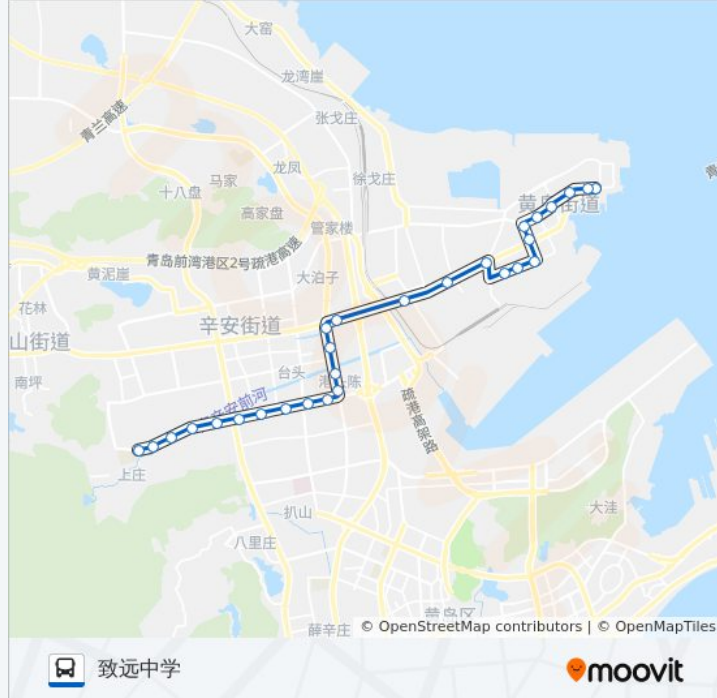

📍 开发区10路

致远中学

[以网页模式查看](#)

公交开发区10(致远中学)共有2条行车路线。工作日的服务时间为：

(1) 致远中学: 06:00 - 21:00(2) 黄岛轮渡: 06:00 - 21:20

使用Moovit找到公交开发区10路离你最近的站点，以及公交开发区10路下车车的到站时间。

方向: 致远中学

28 站

公交开发区10路的信息

方向: 致远中学

站点数量: 28

行车时间: 42 分

途经站点:

前湾港路西

西南辛安

山东科技大学

山东科技大学西

北下庄

致远中学

方向: 黄岛轮渡

28 站

[查看时间表](#)

致远中学

北下庄

公交开发区10路的时间表

往黄岛轮渡方向的时间表

星期一	06:00 - 21:20
星期二	06:00 - 21:20
星期三	06:00 - 21:20
星期四	06:00 - 21:20
星期五	06:00 - 21:20
星期六	06:00 - 21:20
星期日	06:00 - 21:20

公交开发区10路的信息

方向: 黄岛轮渡

站点数量: 28

行车时间: 41 分

途经站点: