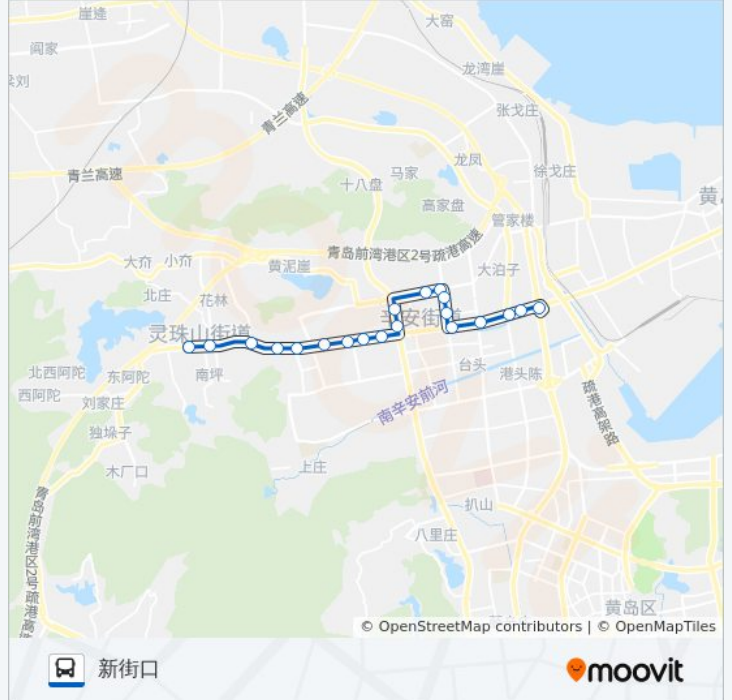

开发区11路

新街口

下载App

公交开发区11((新街口))共有2条行车路线。工作日的服务时间为：

(1) 新街口: 06:00 - 19:00(2) 柳花泊西: 06:22 - 19:22

使用Moovit找到公交开发区11路离你最近的站点，以及公交开发区11路下车车的到站时间。

方向: 新街口

20 站

[查看时间表](#)

- 柳花泊西
- 柳花泊
- 骨伤医院
- 大桥
- 黄河路批发市场
- 赵家河
- 南泥
- 北泥
- 金茂源
- 辛安西
- 陈家庄
- 福瀛汽配城
- 福瀛建材城
- 福瀛装饰城
- 辛安北
- 辛安东
- 兴宝苑
- 兴华集团
- 新街口西
- 新街口

公交开发区11路的时间表

往新街口方向的时间表

星期一	06:00 - 19:00
星期二	06:00 - 19:00
星期三	06:00 - 19:00
星期四	06:00 - 19:00
星期五	06:00 - 19:00
星期六	06:00 - 19:00
星期日	06:00 - 19:00

公交开发区11路的信息

方向: 新街口

站点数量: 20

行车时间: 31 分

途经站点:

方向: 柳花泊西

20 站

[查看时间表](#)

公交开发区11路的信息

方向: 柳花泊西

站点数量: 20

行车时间: 31 分

途经站点:

柳花泊

柳花泊西

你可以在moovitapp.com下载公交开发区11路的PDF时间表和线路图。使用[Moovit应用程序](#)查询青岛的实时公交、列车时刻表以及公共交通出行指南。