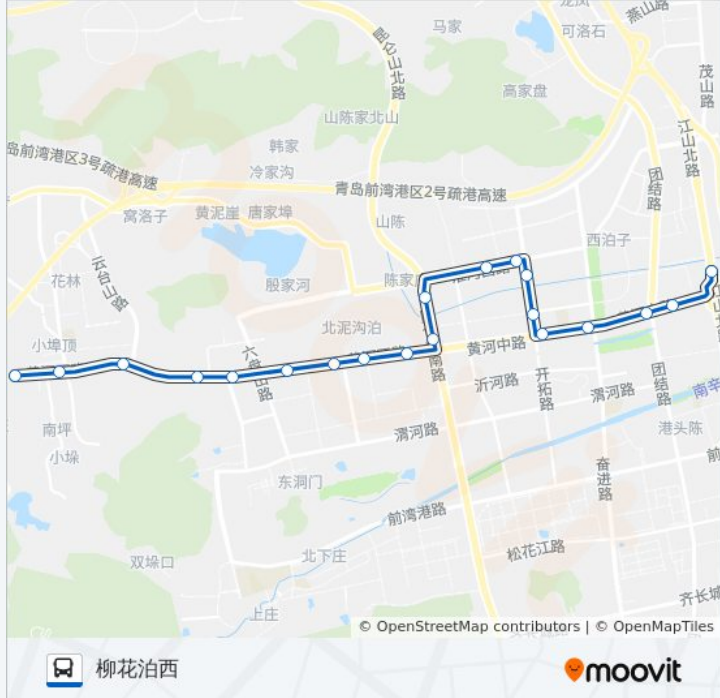

[查看时间表](#)

- 柳花泊西
- 柳花泊
- 骨伤医院
- 大桥
- 黄河路批发市场
- 赵家河
- 南泥
- 北泥
- 金茂源
- 辛安西
- 陈家庄
- 福瀛汽配城
- 福瀛建材城
- 福瀛装饰城
- 辛安北
- 辛安东
- 兴宝苑
- 兴华集团
- 新街口西
- 新街口

公交开发区11路的时间表

往新街口方向的时间表

星期一	06:00 - 19:00
星期二	06:00 - 19:00
星期三	06:00 - 19:00
星期四	06:00 - 19:00
星期五	06:00 - 19:00
星期六	06:00 - 19:00
星期日	06:00 - 19:00

公交开发区11路的信息

方向: 新街口

站点数量: 20

行车时间: 31 分

途经站点:

方向: 柳花泊西

20 站

[查看时间表](#)

- 新街口
- 新街口西
- 兴华集团
- 兴宝苑
- 辛安东
- 辛安北
- 福瀛装饰城
- 福瀛建材城
- 福瀛汽配城
- 陈家庄
- 辛安西
- 金茂源
- 北泥
- 南泥
- 赵家河
- 黄河路批发市场
- 大桥
- 骨伤医院

公交开发区11路的时间表
往柳花泊西方向的时间表

星期一	06:22 - 19:22
星期二	06:22 - 19:22
星期三	06:22 - 19:22
星期四	06:22 - 19:22
星期五	06:22 - 19:22
星期六	06:22 - 19:22
星期日	06:22 - 19:22

公交开发区11路的信息

方向: 柳花泊西

站点数量: 20

行车时间: 31 分

途经站点:

柳花泊

柳花泊西

你可以在moovitapp.com下载公交开发区11路的PDF时间表和线路图。使用[Moovit应用程序](#)查询青岛的实时公交、列车时刻表以及公共交通出行指南。