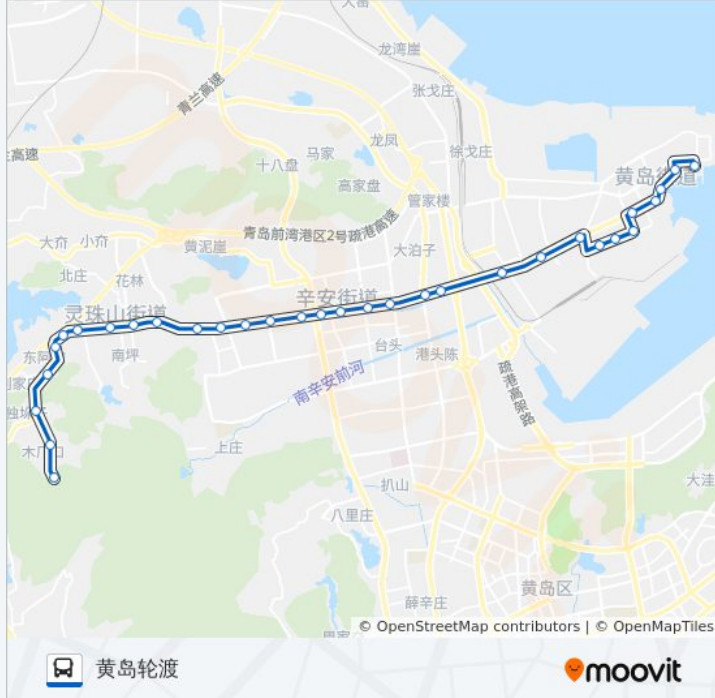

方向: 黄岛轮渡

站点数量: 32

行车时间: 58 分

途经站点:

兴宝苑

兴华集团

新街口西

前湾港

平安客运码头

黄岛轮渡

你可以在moovitapp.com下载公交开发区12路的PDF时间表和线路图。使用 [Moovit应用程序](#) 查询青岛的实时公交、列车时刻表以及公共交通出行指南。

[关于Moovit](#) · [MaaS解决方案](#) · [城市列表](#) · [Moovit社区](#)

© 2024 Moovit - 保留所有权利

查看实时到站时间