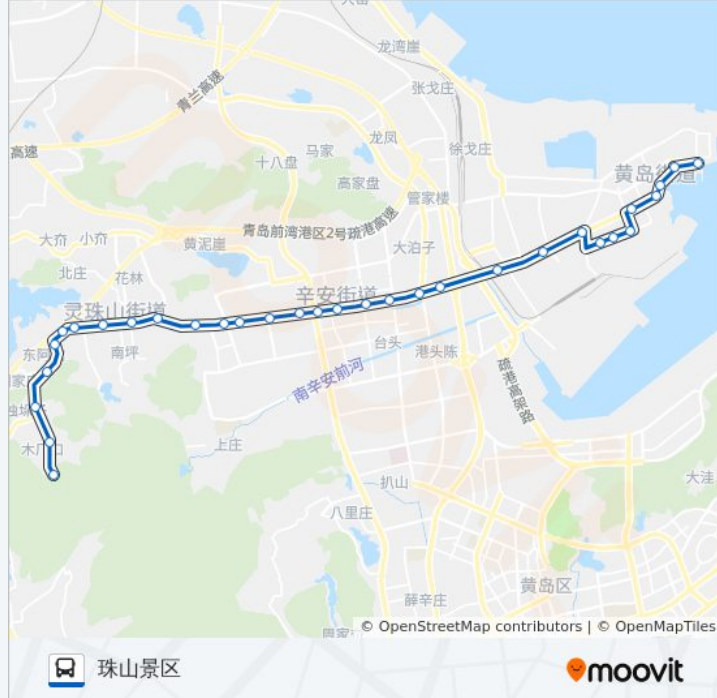

公交开发区12路的信息

方向: 珠山景区

站点数量: 32

行车时间: 58 分

途经站点:

骨伤医院

柳花泊

柳花泊西

大南庄

大南庄西

韩家台

刘家庄

独墩子

木厂口

珠山景区

方向: 黄岛轮渡

32 站

[查看时间表](#)

珠山景区

木厂口

独墩子

刘家庄

韩家台

大南庄西

方向: 黄岛轮渡

站点数量: 32

行车时间: 58 分

途经站点:

兴宝苑

兴华集团

新街口西

前湾港