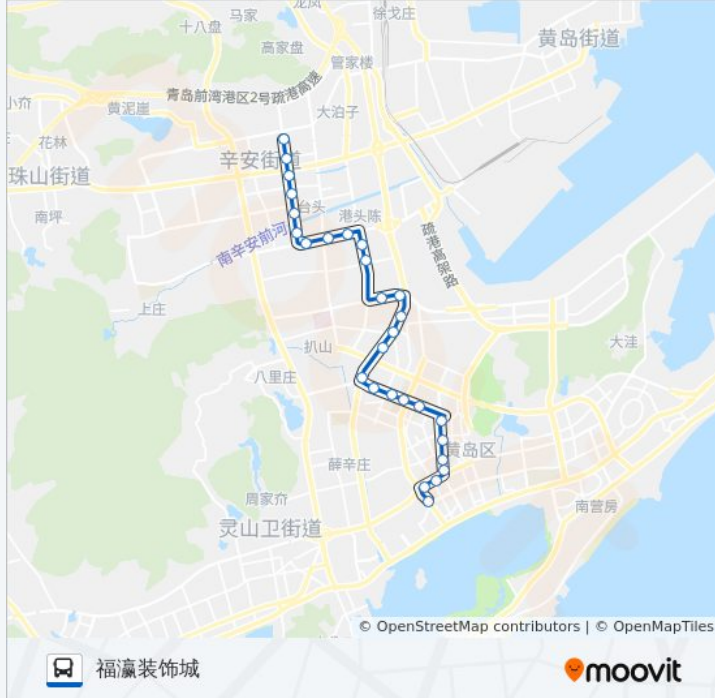

### 公交开发区15路的信息

方向: 唐岛湾小区

站点数量: 27

行车时间: 36 分

途经站点:

井冈山路富春江路

世纪商城

家佳源

星期一	05:30 - 22:10
星期二	05:30 - 22:10
星期三	05:30 - 22:10
星期四	05:30 - 22:10
星期五	05:30 - 22:10
星期六	05:30 - 22:10
星期日	05:30 - 22:10

**公交开发区15路的信息**

**方向:** 福瀛装饰城

**站点数量:** 28

**行车时间:** 37 分

**途经站点:**

团结路

港头刘

港头李

蜊叉泊

蜊叉泊西

抬头小学

东小庄小区

辛安东

辛安北

福瀛装饰城

你可以在moovitapp.com下载公交开发区15路的PDF时间表和线路图。使用 [Moovit应用程序](#) 查询青岛的实时公交、列车时刻表以及公共交通出行指南。

[关于Moovit](#) · [MaaS解决方案](#) · [城市列表](#) · [Moovit社区](#)

© 2024 Moovit - 保留所有权利