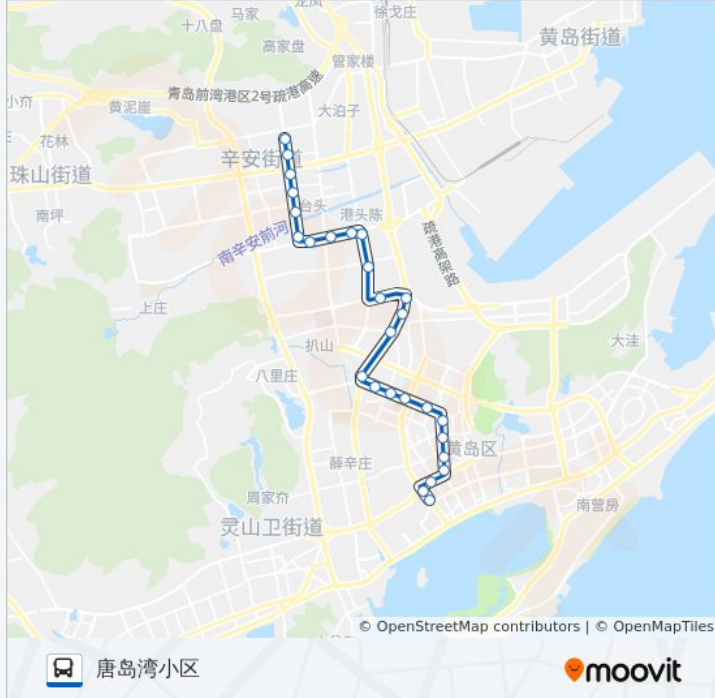

### 公交开发区15路的时间表

往唐岛湾小区方向的时间表

星期一	05:30 - 22:00
星期二	05:30 - 22:00
星期三	05:30 - 22:00
星期四	05:30 - 22:00
星期五	05:30 - 22:00
星期六	05:30 - 22:00
星期日	05:30 - 22:00

### 公交开发区15路的信息

方向: 唐岛湾小区

站点数量: 27

行车时间: 36 分

途经站点:

井冈山路富春江路

世纪商城

家佳源

长途站

唐岛湾小区

**方向: 福瀛装饰城**

28 站

[查看时间表](#)

- 唐岛湾小区
- 长江路长途站
- 家佳源
- 世纪商城
- 上海浦发银行
- 中康国际
- 马濠公园
- 中国人保财险
- 黄岛交通局
- 中达化纤
- 武家庄
- 青职学院
- 车家岭
- 保税港区西门
- 卓亭广场
- 齐长城
- 齐长城路东
- 邦源纤维

**公交开发区15路的时间表**

往福瀛装饰城方向的时间表

星期一	05:30 - 22:10
星期二	05:30 - 22:10
星期三	05:30 - 22:10
星期四	05:30 - 22:10
星期五	05:30 - 22:10
星期六	05:30 - 22:10
星期日	05:30 - 22:10

**公交开发区15路的信息**

**方向:** 福瀛装饰城

**站点数量:** 28

**行车时间:** 37 分

**途经站点:**

团结路

港头刘