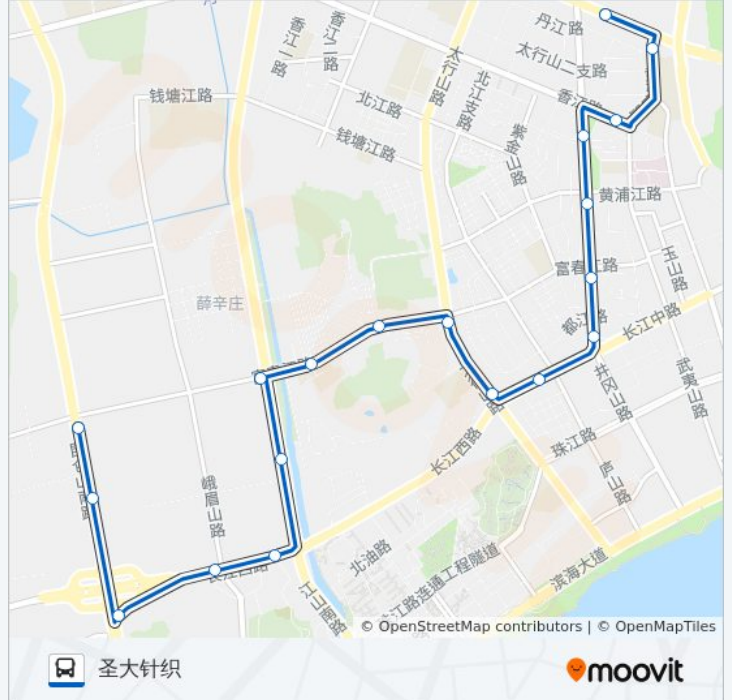

王家港

长江西路昆仑山路

天和

圣大针织

公交开发区20路的时间表

往圣大针织方向的时间表

星期一	06:30 - 20:00
星期二	06:30 - 20:00
星期三	06:30 - 20:00
星期四	06:30 - 20:00
星期五	06:30 - 20:00
星期六	06:30 - 20:00
星期日	06:30 - 20:00

公交开发区20路的信息

方向: 圣大针织

站点数量: 19

行车时间: 25 分

途经站点:

方向: 市政公司

19 站

[查看时间表](#)

- 圣大针织
- 天和
- 长江西路昆仑山路
- 王家港
- 鲁商蓝岸国际
- 江山瑞城小区
- 江山瑞城北
- 九顶山小区
- 富春江路西
- 富春江路
- 长江路长途站
- 家佳源
- 世纪商城
- 上海浦发银行
- 中康国际
- 马濠公园
- 丰泰购物广场
- 濠洼

公交开发区20路的时间表

往市政公司方向的时间表

星期一	06:00 - 19:40
星期二	06:00 - 19:40
星期三	06:00 - 19:40
星期四	06:00 - 19:40
星期五	06:00 - 19:40
星期六	06:00 - 19:40
星期日	06:00 - 19:40

公交开发区20路的信息

方向: 市政公司

站点数量: 19

行车时间: 25 分

途经站点: