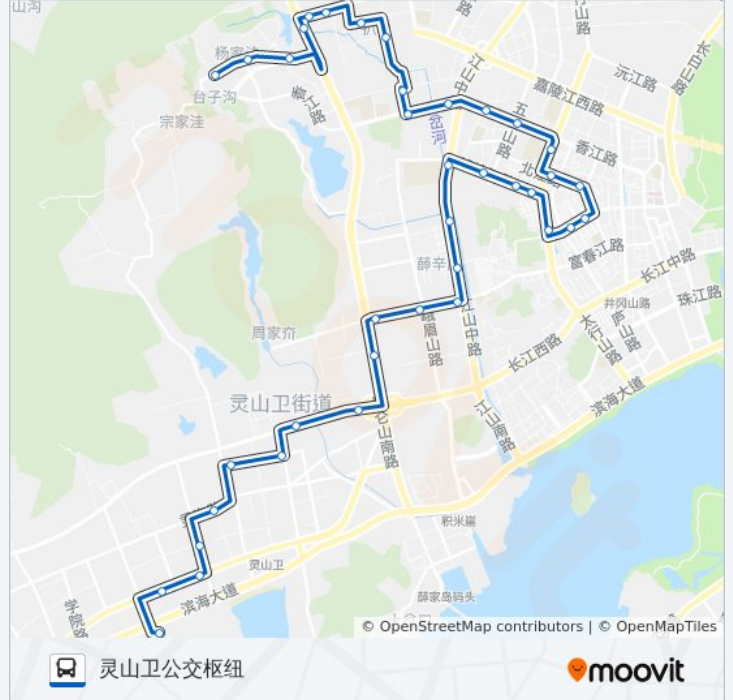

北江支路

公交开发区21路的时间表

往灵山卫交通枢纽方向的时间表

| | |
|-----|---------------|
| 星期一 | 05:50 - 21:30 |
| 星期二 | 05:50 - 21:30 |
| 星期三 | 05:50 - 21:30 |
| 星期四 | 05:50 - 21:30 |
| 星期五 | 05:50 - 21:30 |
| 星期六 | 05:50 - 21:30 |
| 星期日 | 05:50 - 21:30 |

公交开发区21路的信息

方向: 灵山卫交通枢纽

站点数量: 38

行车时间: 49 分

途经站点:

- 紫金山路
- 官厅市场
- 锦湖苑
- 锦湖苑北
- 钱塘江路东
- 老年大学
- 钱塘江路
- 开发区一中
- 创业大厦
- 薛辛庄东
- 盛世江山
- 青岛光谷软件园
- 圣大针织
- 天和
- 开城路东
- 高家台
- 灵山卫东街
- 汇祥花园
- 西门外
- 天宇花园
- 东方华庭北门
- 瑞海花园
- 灵山卫公交枢纽站

你可以在moovitapp.com下载公交开发区21路的PDF时间表和线路图。使用 [Moovit应用程序](#) 查询青岛的实时公交、列车时刻表以及公共交通出行指南。

[关于Moovit](#) · [MaaS解决方案](#) · [城市列表](#) · [Moovit社区](#)

© 2023 Moovit - 版权所有

查看实时到站时间