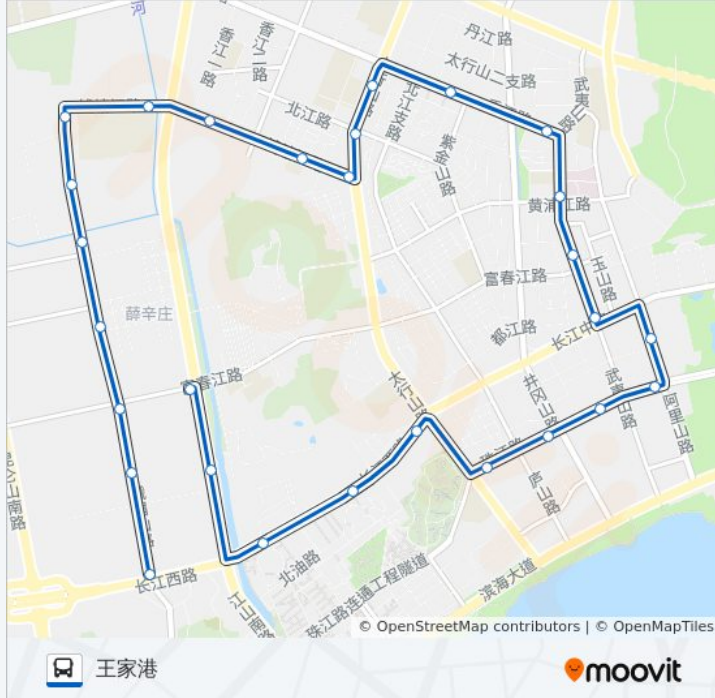

公交开发区22路的信息

方向: 江山瑞城北

站点数量: 28

行车时间: 36 分

途经站点:

唐岛湾小区
 长江路长途站
 石油大学北门
 鲁商蓝岸国际
 江山瑞城小区
 江山瑞城北

方向: 王家港

28 站
[查看时间表](#)

江山瑞城北
 江山瑞城小区
 鲁商蓝岸国际
 石油大学北门
 长江路长途站
 唐岛湾小区
 傲海星城
 金石国际广场
 中冶东方大厦
 开发区管委
 城市桂冠
 武夷山市场
 开发区第一医院
 丰泰购物广场
 中国人保财险
 交通局
 北江路
 钱塘江路东

公交开发区22路的时间表
 往王家港方向的时间表

星期一	06:00 - 22:00
星期二	06:00 - 22:00
星期三	06:00 - 22:00
星期四	06:00 - 22:00
星期五	06:00 - 22:00
星期六	06:00 - 22:00
星期日	06:00 - 22:00

公交开发区22路的信息

方向: 王家港
站点数量: 28
行车时间: 35 分
途经站点:

老年大学

钱塘江路

一中

钱塘江西

戴戈庄北

戴戈庄

薛辛庄

光谷软件园

两埠岸

王家港

你可以在moovitapp.com下载公交开发区22路的PDF时间表和线路图。使用 [Moovit应用程序](#) 查询青岛的实时公交、列车时刻表以及公共交通出行指南。

[关于Moovit](#) · [MaaS解决方案](#) · [城市列表](#) · [Moovit社区](#)

© 2024 Moovit - 保留所有权利

查看实时到站时间