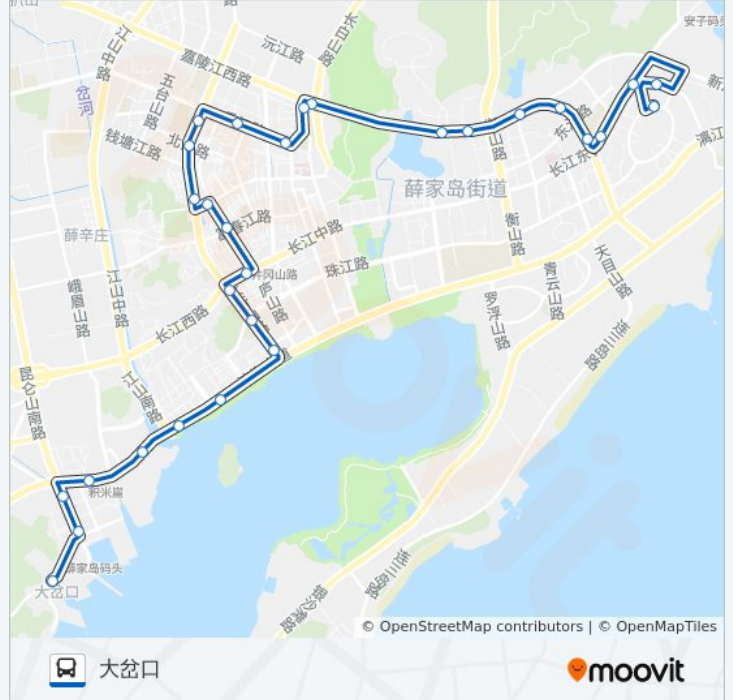

📍 开发区27路

大岔口

下载App

公交开发区27((大岔口))共有2条行车路线。工作日的服务时间为：

(1) 大岔口: 06:00 - 21:30(2) 怡情海岸: 06:00 - 21:30

使用Moovit找到公交开发区27路离你最近的站点，以及公交开发区27路下车班的到站时间。

方向: 大岔口

29 站

[查看时间表](#)

怡情海岸
中冶爱彼岸
安子
公路局
嘉陵江东路
怡和嘉园北
青云山路北
南港安置小区
理工大学新校区
濠北头
濠洼
丰泰购物广场
中国人保财险
交通局
北江路
锦湖苑北
锦湖苑
孙家沟
家佳源
长途站
唐岛湾小区
运河广场

公交开发区27路的时间表

往大岔口方向的时间表

星期一	06:00 - 21:30
星期二	06:00 - 21:30
星期三	06:00 - 21:30
星期四	06:00 - 21:30
星期五	06:00 - 21:30
星期六	06:00 - 21:30
星期日	06:00 - 21:30

公交开发区27路的信息**方向:** 大岔口**站点数量:** 29**行车时间:** 41 分**途经站点:**

- 石油大学南门
- 海上嘉年华
- 花科子
- 风和日丽
- 康大海港苑
- 积米崖
- 大岔口

方向: 怡情海岸

31 站
[查看时间表](#)

- 大湾社区
- 大岔口
- 积米崖
- 康大海港苑
- 风和日丽
- 花科子
- 海上嘉年华
- 石油大学南门
- 运河广场
- 唐岛湾小区
- 长途站
- 家佳源
- 孙家沟
- 锦湖苑
- 锦湖苑北
- 北江路
- 交通局
- 中国人保财险

公交开发区27路的时间表
 往怡情海岸方向的时间表

星期一	06:00 - 21:30
星期二	06:00 - 21:30
星期三	06:00 - 21:30
星期四	06:00 - 21:30
星期五	06:00 - 21:30
星期六	06:00 - 21:30
星期日	06:00 - 21:30

公交开发区27路的信息

方向: 怡情海岸
 站点数量: 31
 行车时间: 45 分
 途经站点:

丰泰购物广场