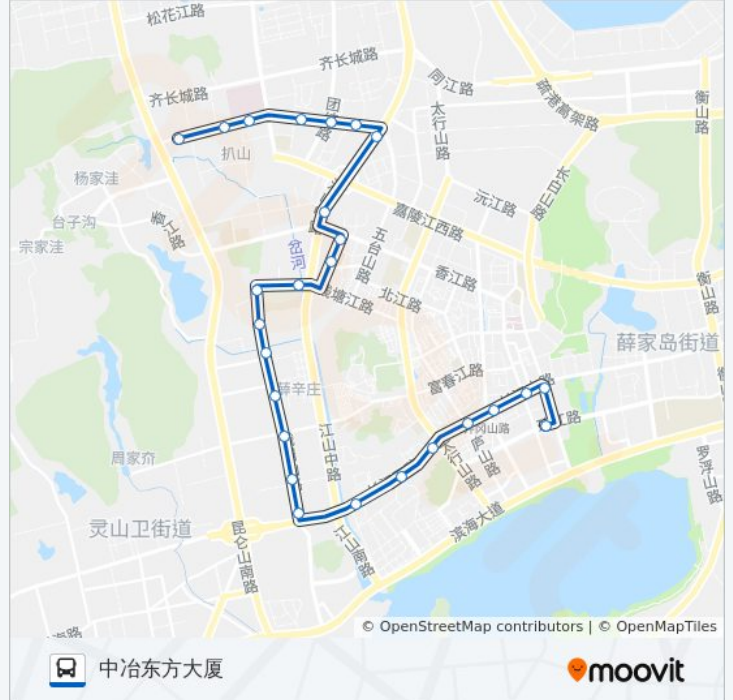

[查看时间表](#)

- 荒里
- 扒山
- 西海岸医疗中心
- 齐长城花园
- 西于家河
- 五台山路西于家河
- 保税港区西门
- 青职学院
- 武家庄
- 香江路二小
- 一中
- 钱塘江西
- 戴戈庄北
- 戴戈庄
- 薛辛庄
- 光谷软件园
- 两埠岸
- 王家港
- 鲁商蓝岸国际
- 石油大学北门
- 长江路长途站
- 家佳源

公交开发区28路的时间表

往中冶东方大厦方向的时间表

星期一	05:30 - 21:30
星期二	05:30 - 21:30
星期三	05:30 - 21:30
星期四	05:30 - 21:30
星期五	05:30 - 21:30
星期六	05:30 - 21:30
星期日	05:30 - 21:30

公交开发区28路的信息

方向: 中冶东方大厦

站点数量: 26

行车时间: 34 分

途经站点:

世纪商城

城市桂冠

机关东部办公中心

中冶东方大厦

方向: 荒里

27 站

[查看时间表](#)

中冶东方大厦

开发区管委

城市桂冠

世纪商城

家佳源

长江路长途站

石油大学北门

鲁商蓝岸国际

王家港

两埠岸

光谷软件园

薛辛庄