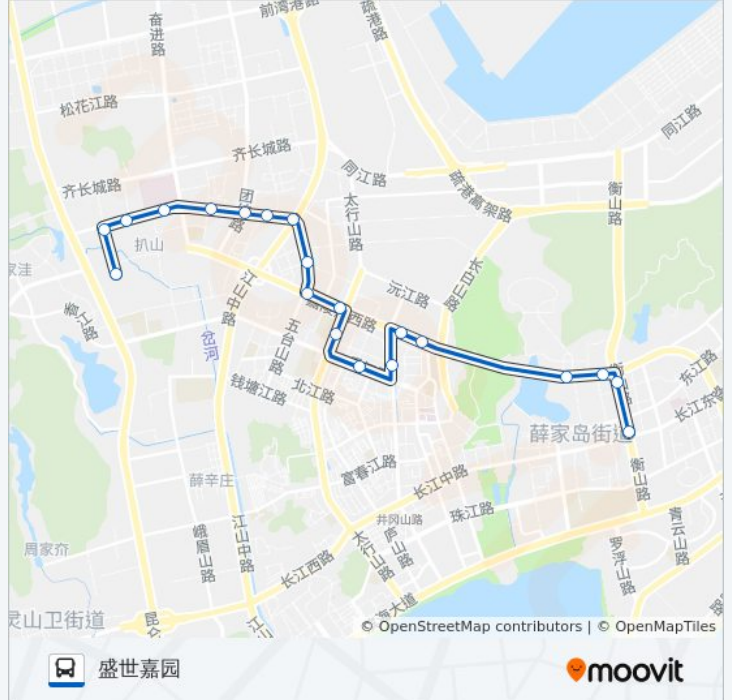

[查看时间表](#)

- 薛家岛市场
- 鲁泽花园
- 南港安置小区
- 理工大学新校区
- 濠北头
- 市政公司
- 太行山二支路
- 中国人保财险
- 四中
- 保税港区东门
- 广厦花园
- 车家岭
- 保税港区西门
- 牡丹江路
- 西于家河
- 齐长城花园
- 西海岸医疗中心
- 扒山
- 荒里
- 盛世嘉园

公交开发区29路的时间表

往盛世嘉园方向的时间表

星期一	06:00 - 21:30
星期二	06:00 - 21:30
星期三	06:00 - 21:30
星期四	06:00 - 21:30
星期五	06:00 - 21:30
星期六	06:00 - 21:30
星期日	06:00 - 21:30

公交开发区29路的信息

方向: 盛世嘉园

站点数量: 20

行车时间: 27 分

途经站点:

## 方向: 薛家岛市场

20 站

[查看时间表](#)

- 盛世嘉园
- 荒里
- 扒山
- 西海岸医疗中心
- 齐长城花园
- 西于家河
- 五台山路西于家河
- 保税港区西门
- 车家岭
- 广厦花园
- 保税港区东门
- 四中
- 中国人保财险
- 太行山二支路
- 市政公司
- 濠北头
- 理工大学新校区
- 南港安置小区

## 公交开发区29路的信息

方向: 薛家岛市场

站点数量: 20

行车时间: 26 分

途经站点:

鲁泽花园

薛家岛市场

你可以在moovitapp.com下载公交开发区29路的PDF时间表和线路图。使用[Moovit应用程序](#)查询青岛的实时公交、列车时刻表以及公共交通出行指南。