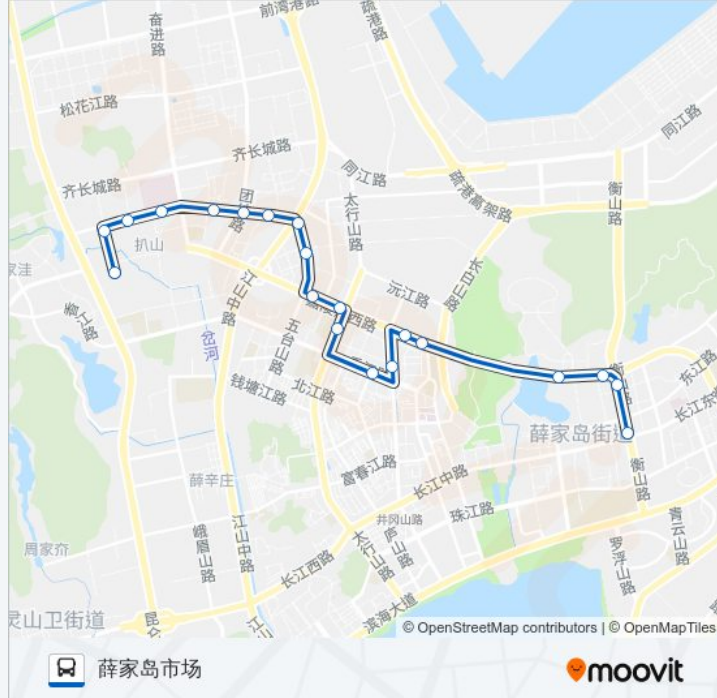

## 公交开发区29路的信息

方向: 盛世嘉园

站点数量: 20

行车时间: 27 分

途经站点:

## 方向: 薛家岛市场

20 站

[查看时间表](#)

- 盛世嘉园
- 荒里
- 扒山
- 西海岸医疗中心
- 齐长城花园
- 西于家河
- 五台山路西于家河
- 保税港区西门
- 车家岭
- 广厦花园
- 保税港区东门
- 四中
- 中国人保财险
- 太行山二支路
- 市政公司
- 濠北头
- 理工大学新校区
- 南港安置小区

## 公交开发区29路的时间表

往薛家岛市场方向的时间表

星期一	06:00 - 21:30
星期二	06:00 - 21:30
星期三	06:00 - 21:30
星期四	06:00 - 21:30
星期五	06:00 - 21:30
星期六	06:00 - 21:30
星期日	06:00 - 21:30

## 公交开发区29路的信息

方向: 薛家岛市场

站点数量: 20

行车时间: 26 分

途经站点:

鲁泽花园

薛家岛市场

你可以在moovitapp.com下载公交开发区29路的PDF时间表和线路图。使用[Moovit应用程序](#)查询青岛的实时公交、列车时刻表以及公共交通出行指南。