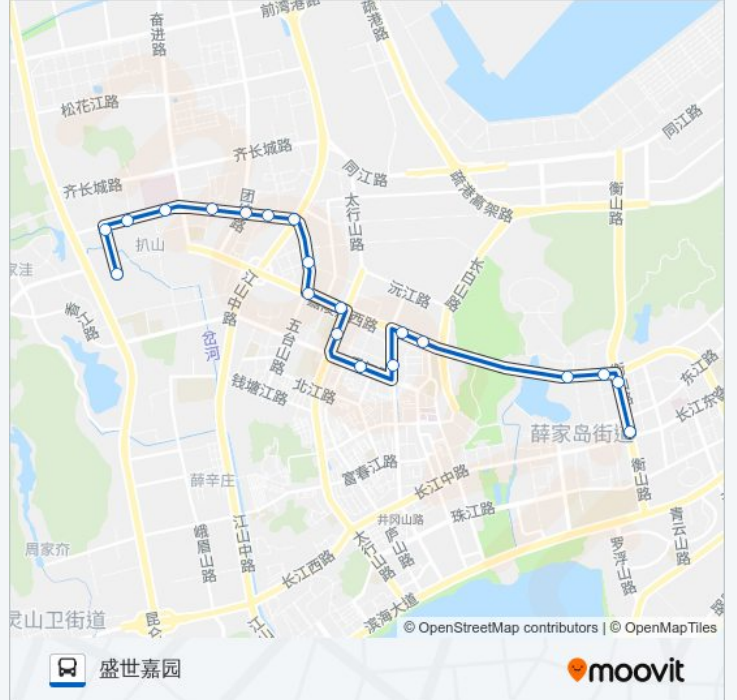

[查看时间表](#)

薛家岛市场  
鲁泽花园  
南港安置小区  
理工大学新校区  
濠北头  
市政公司  
太行山二支路  
中国人保财险  
四中  
保税港区东门  
广厦花园  
车家岭  
保税港区西门  
牡丹江路  
西于家河  
齐长城花园  
西海岸医疗中心  
扒山  
荒里  
盛世嘉园

## 公交开发区29路的时间表

往盛世嘉园方向的时间表

星期一	06:00 - 21:30
星期二	06:00 - 21:30
星期三	06:00 - 21:30
星期四	06:00 - 21:30
星期五	06:00 - 21:30
星期六	06:00 - 21:30
星期日	06:00 - 21:30

## 公交开发区29路的信息

方向: 盛世嘉园

站点数量: 20

行车时间: 27 分

途经站点:

## 方向: 薛家岛市场

20 站

[查看时间表](#)

- 盛世嘉园
- 荒里
- 扒山
- 西海岸医疗中心
- 齐长城花园
- 西于家河
- 五台山路西于家河
- 保税港区西门
- 车家岭
- 广厦花园
- 保税港区东门
- 四中
- 中国人保财险
- 太行山二支路
- 市政公司
- 濠北头
- 理工大学新校区
- 南港安置小区