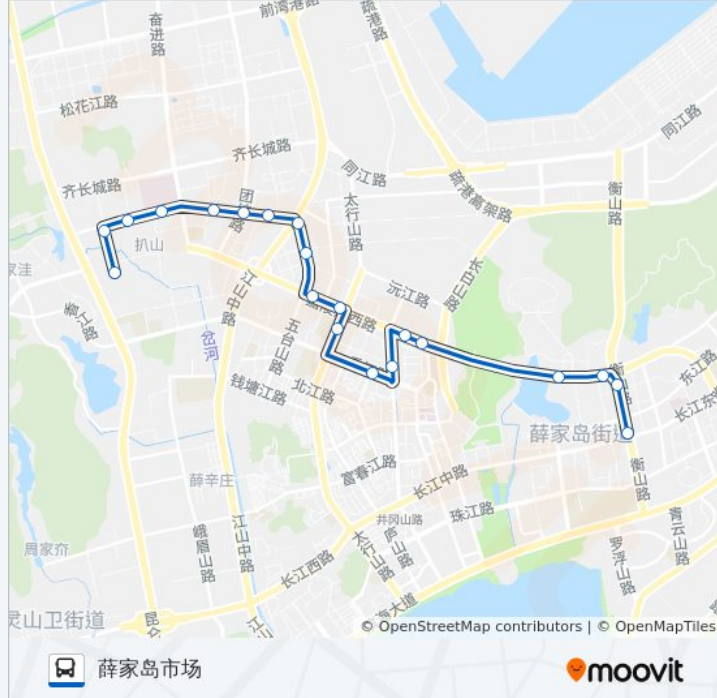

公交开发区29路的信息

方向: 盛世嘉园

站点数量: 20

行车时间: 27 分

途经站点:

## 方向: 薛家岛市场

20 站

[查看时间表](#)

- 盛世嘉园
- 荒里
- 扒山
- 西海岸医疗中心
- 齐长城花园
- 西于家河
- 五台山路西于家河
- 保税港区西门
- 车家岭
- 广厦花园
- 保税港区东门
- 四中
- 中国人保财险
- 太行山二支路
- 市政公司
- 濠北头
- 理工大学新校区
- 南港安置小区

## 公交开发区29路的时间表

往薛家岛市场方向的时间表

星期一	06:00 - 21:30
星期二	06:00 - 21:30
星期三	06:00 - 21:30
星期四	06:00 - 21:30
星期五	06:00 - 21:30
星期六	06:00 - 21:30
星期日	06:00 - 21:30

## 公交开发区29路的信息

方向: 薛家岛市场

站点数量: 20

行车时间: 26 分

途经站点:

鲁泽花园

薛家岛市场

你可以在moovitapp.com下载公交开发区29路的PDF时间表和线路图。使用[Moovit应用程序](#)查询青岛的实时公交、列车时刻表以及公共交通出行指南。