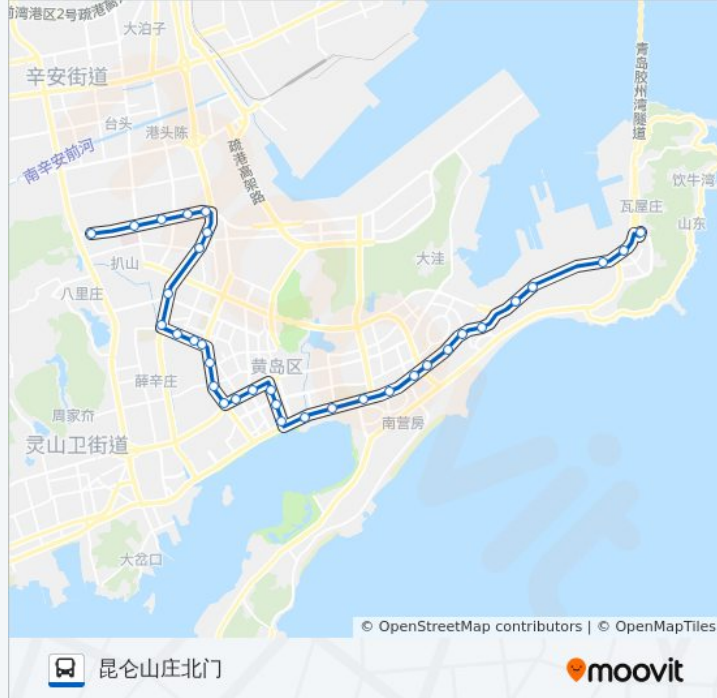

公交开发区31路的信息

方向: 昆仑山庄北门

站点数量: 34

行车时间: 53 分

途经站点:

钱塘江路东

老年大学

钱塘江路

一中

职业技术学院

保税港区西门

卓亭广场

齐长城

齐长城路东

齐长城路

西海岸医疗中心北门

昆仑山庄北门

方向: 隧道薛家岛枢纽

33 站

[查看时间表](#)

昆仑山庄北门

西海岸医疗中心北门

齐长城路

齐长城路东