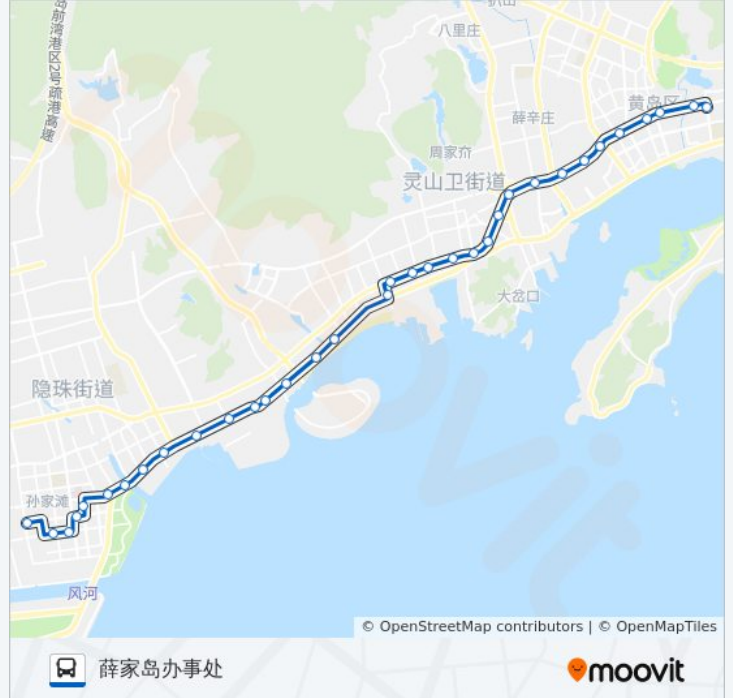

公交开发区37路的信息

方向: 薛家岛办事处

站点数量: 34

行车时间: 56 分

途经站点:

灵山卫公交枢纽站

瑞海花园

东方华庭北门

西南村

南门里

观海华庭

灵山卫

窝洛子

长江西路昆仑山路

王家港

鲁商蓝岸国际

石油大学北门

长江路长途站

家佳源

城市桂冠

开发区管委

丁家河

薛家岛办事处

你可以在moovitapp.com下载公交开发区37路的PDF时间表和线路图。使用 [Moovit应用程序](#) 查询青岛的实时公交、列车时刻表以及公共交通出行指南。