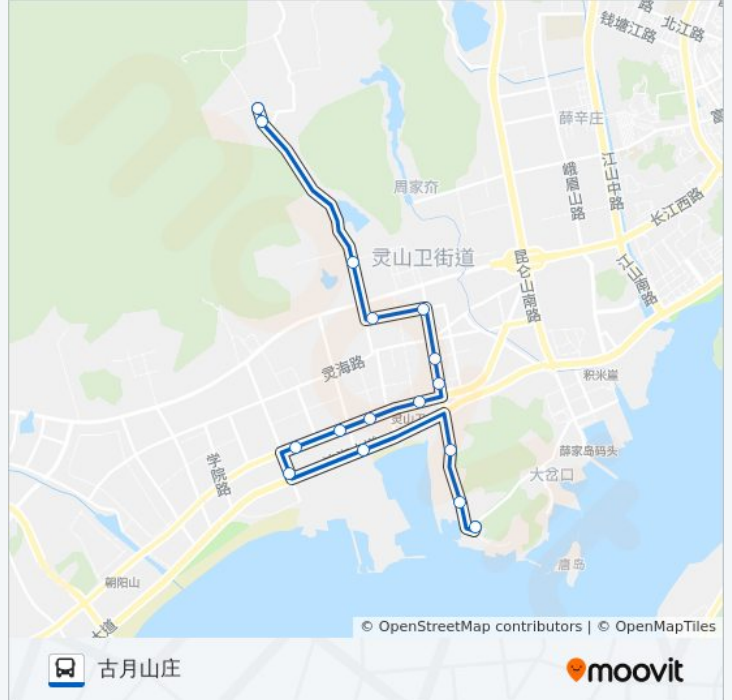

📍 开发区42路 古月山庄

以网页模式查看

公交开发区42((古月山庄))仅有一条行车路线。工作日的服务时间为：

(1) 古月山庄: 08:00 - 09:00

使用Moovit找到公交开发区42路离你最近的站点，以及公交开发区42路下车班的到站时间。

方向: 古月山庄

16 站

[查看时间表](#)

- 大湾社区
- 大湾居委会
- 康大·山语海
- 东方华庭
- 灵山卫公交枢纽站
- 瑞海花园
- 东方华庭北门
- 西南村
- 南门里
- 南街站
- 山兴观海华庭
- 灵山卫东街
- 汇祥花园
- 青岛小镇东门
- 杨七岭居委会
- 古月山庄

公交开发区42路的时间表

往古月山庄方向的时间表

星期一	08:00 - 09:00
星期二	08:00 - 09:00
星期三	08:00 - 09:00
星期四	08:00 - 09:00
星期五	08:00 - 09:00
星期六	08:00 - 09:00
星期日	08:00 - 09:00

公交开发区42路的信息

方向: 古月山庄

站点数量: 16

行车时间: 26 分

途经站点:

你可以在moovitapp.com下载公交开发区42路的PDF时间表和线路图。使用[Moovit应用程序](#)查询青岛的实时公交、列车时刻表以及公共交通出行指南。

[关于Moovit](#) · [MaaS解决方案](#) · [城市列表](#) · [Moovit社区](#)

© 2023 Moovit - 版权所有

## 查看实时到站时间