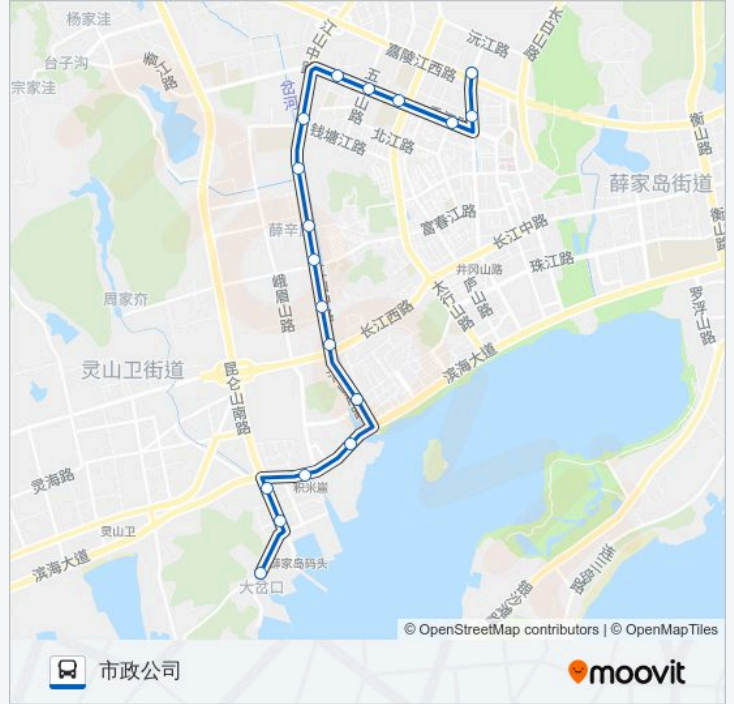

开发区51路

大岔口

下载App

公交开发区51((大岔口))共有2条行车路线。工作日的服务时间为：

(1) 大岔口: 06:20 - 21:30(2) 市政公司: 06:00 - 21:30

使用Moovit找到公交开发区51路离你最近的站点，以及公交开发区51路下车班的到站时间。

方向: 大岔口

18 站

站点数量: 18

行车时间: 27 分

途经站点:

## 方向: 市政公司

18 站

[查看时间表](#)

- 大岔口
- 积米崖
- 康大海港苑
- 风和日丽
- 花科子
- 海上嘉年华
- 鲁商蓝岸国际
- 江山瑞城小区
- 盛世江山
- 薛辛庄东
- 创业大厦
- 一中
- 武家庄
- 中达化纤
- 黄岛交通局
- 中国人保财险
- 太行山二支路
- 市政公司

## 公交开发区51路的信息

方向: 市政公司  
 站点数量: 18  
 行车时间: 25 分  
 途经站点:

你可以在moovitapp.com下载公交开发区51路的PDF时间表和线路图。使用Moovit应用程序查询青岛的实时公交、列车时刻表以及公共交通出行指南。

© 2024 Moovit - 保留所有权利