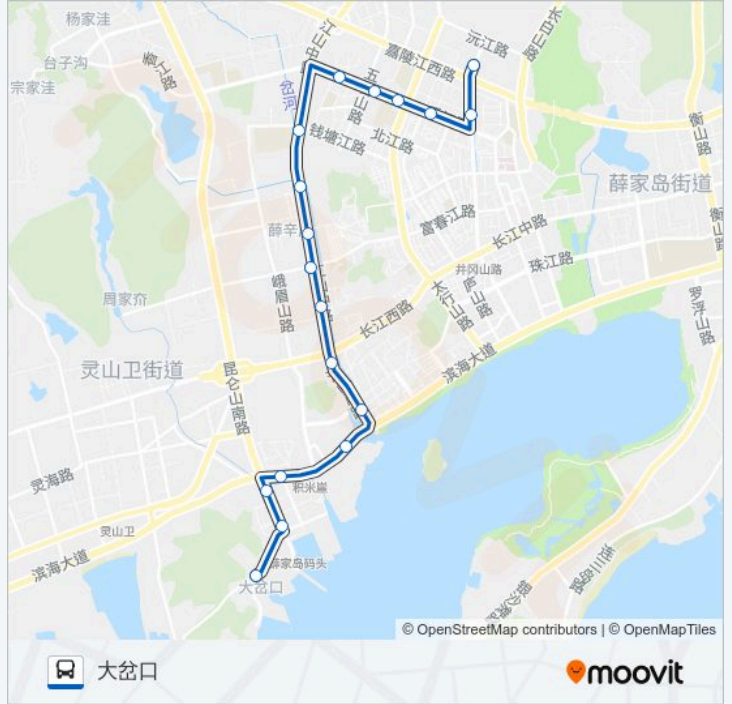

开发区51路

大岔口

下载App

公交开发区51((大岔口))共有2条行车路线。工作日的服务时间为：

(1) 大岔口: 06:20 - 21:30(2) 市政公司: 06:00 - 21:30

使用Moovit找到公交开发区51路离你最近的站点，以及公交开发区51路下车班的到站时间。

方向: 大岔口

18 站

创业大厦

薛辛庄东

江山瑞城北

江山瑞城小区

鲁商蓝岸国际

海上嘉年华

花科子

风和日丽

康大海港苑

积米崖

大岔口

公交开发区51路的时间表

往大岔口方向的时间表

星期一	06:20 - 21:30
星期二	06:20 - 21:30
星期三	06:20 - 21:30
星期四	06:20 - 21:30
星期五	06:20 - 21:30
星期六	06:20 - 21:30
星期日	06:20 - 21:30

公交开发区51路的信息

方向: 大岔口

站点数量: 18

行车时间: 27 分

途经站点: