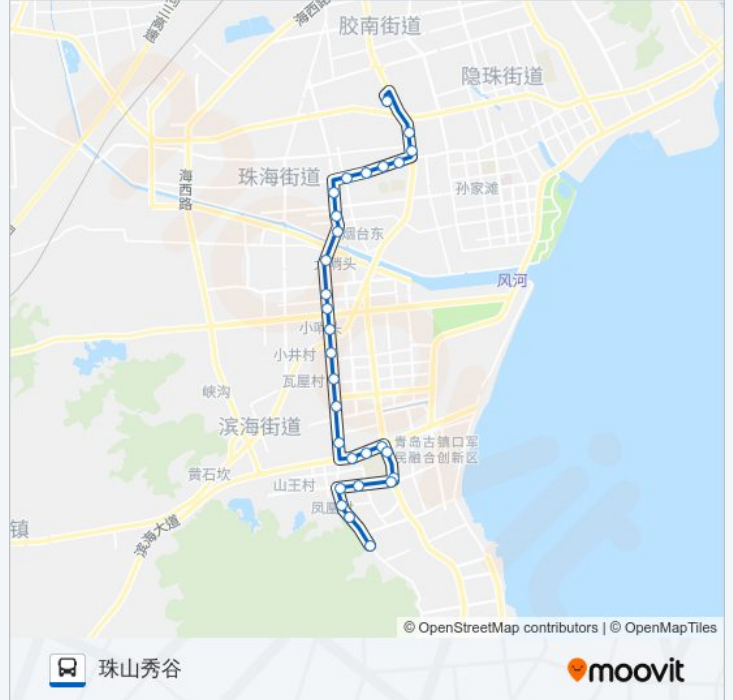

铸冶机械公司

上汽通用五菱

石甲西

石甲

职教中心

顾家崖头

滨海大道

公交胶南105路的时间表

往珠山秀谷方向的时间表

星期一	06:00 - 19:00
星期二	06:00 - 19:00
星期三	06:00 - 19:00
星期四	06:00 - 19:00
星期五	06:00 - 19:00
星期六	06:00 - 19:00
星期日	06:00 - 19:00

公交胶南105路的信息

方向: 珠山秀谷

站点数量: 29

行车时间: 46 分

途经站点:

- 港湾学院西
- 三沙路
- 六合社区
- 六合社区北
- 六合社区南
- 凤凰社区
- 珠山秀谷

方向: 西海岸汽车总

27 站
[查看时间表](#)

- 珠山秀谷
- 凤凰社区
- 六合社区南
- 六合社区
- 三沙路
- 港湾学院西
- 滨海大道
- 顾家崖头
- 职教中心
- 石甲
- 石甲西
- 上汽通用五菱
- 铸冶机械公司
- 小哨头南
- 小哨头
- 检察院
- 帅美
- 大哨头

公交胶南105路的时间表
 往西海岸汽车总方向的时间表

星期一	06:39 - 19:34
星期二	06:39 - 19:34
星期三	06:39 - 19:34
星期四	06:39 - 19:34
星期五	06:39 - 19:34
星期六	06:39 - 19:34
星期日	06:39 - 19:34

公交胶南105路的信息

方向: 西海岸汽车总
 站点数量: 27
 行车时间: 43 分
 途经站点:

烟台东

公园路

商城

医药公司

喜鹊山路

金河丽城