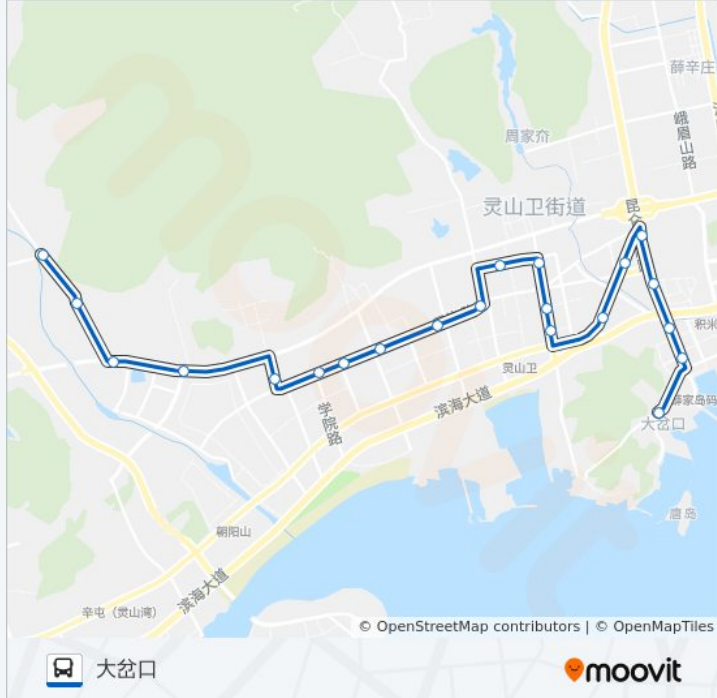

## 公交胶南202路的信息

方向: 大岔口

站点数量: 21

行车时间: 35 分

途经站点:

康大海港苑

积米崖

大岔口