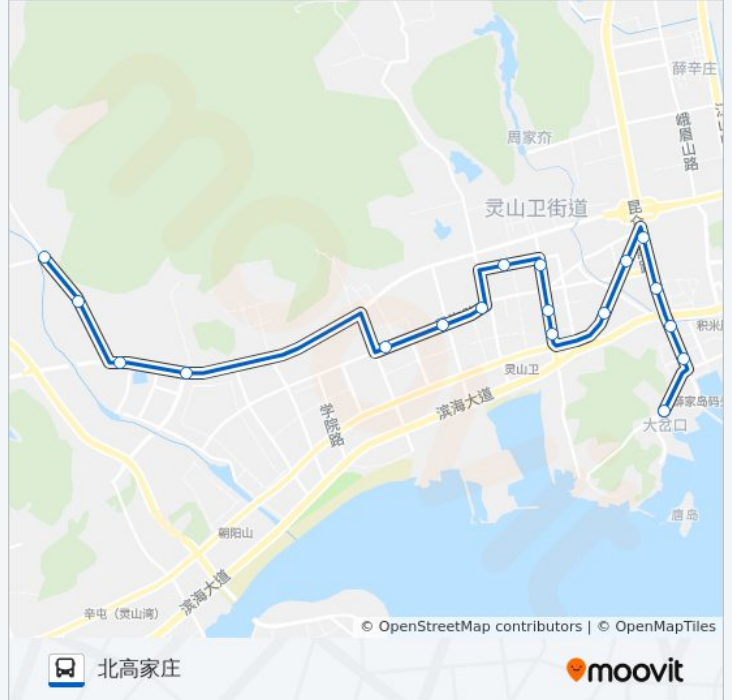

瑞海花园北

大楼站

蒋家店子南

蒋家店子

北高家庄站

## 公交胶南202路的信息

方向: 北高家庄

站点数量: 18

行车时间: 31 分

途经站点: