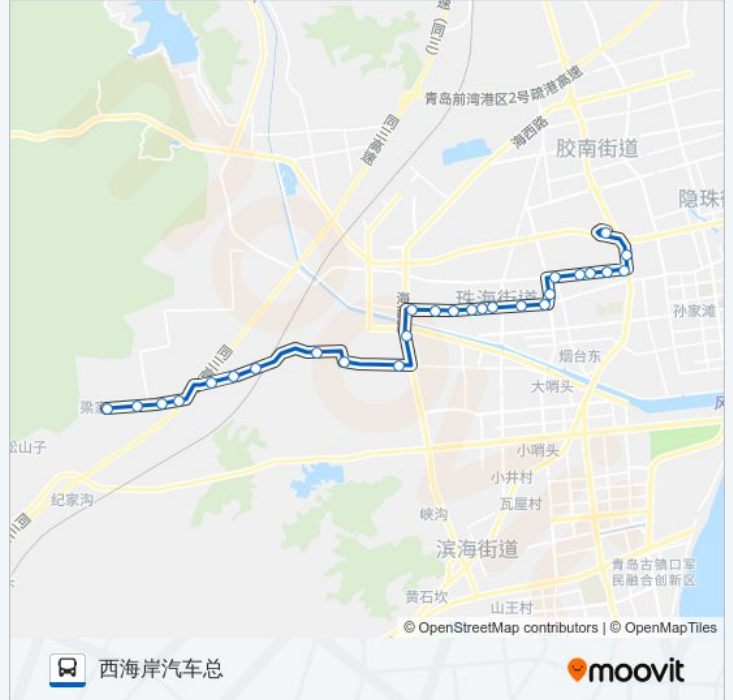

王家楼西

王家楼东

明月海藻东

颐荣职校

珠山路小学

黄海小区南

嘉富路南

灵山湾路小学

公安局

家家悦

国旅大酒店

人民医院

人民医院东

郝家石桥

世纪花园

公交胶南206路的时间表

往西海岸汽车总方向的时间表

星期一	06:34 - 19:54
星期二	06:34 - 19:54
星期三	06:34 - 19:54
星期四	06:34 - 19:54
星期五	06:34 - 19:54
星期六	06:34 - 19:54
星期日	06:34 - 19:54

公交胶南206路的信息

方向: 西海岸汽车总

站点数量: 27

行车时间: 44 分

途经站点:

康大
水灵山路北
新奥燃气
广城
西海岸汽车总站

你可以在moovitapp.com下载公交胶南206路的PDF时间表和线路图。使用[Moovit应用程序](#)查询青岛的实时公交、列车时刻表以及公共交通出行指南。

[关于Moovit](#) · [MaaS解决方案](#) · [城市列表](#) · [Moovit社区](#)

© 2024 Moovit - 保留所有权利

查看实时到站时间