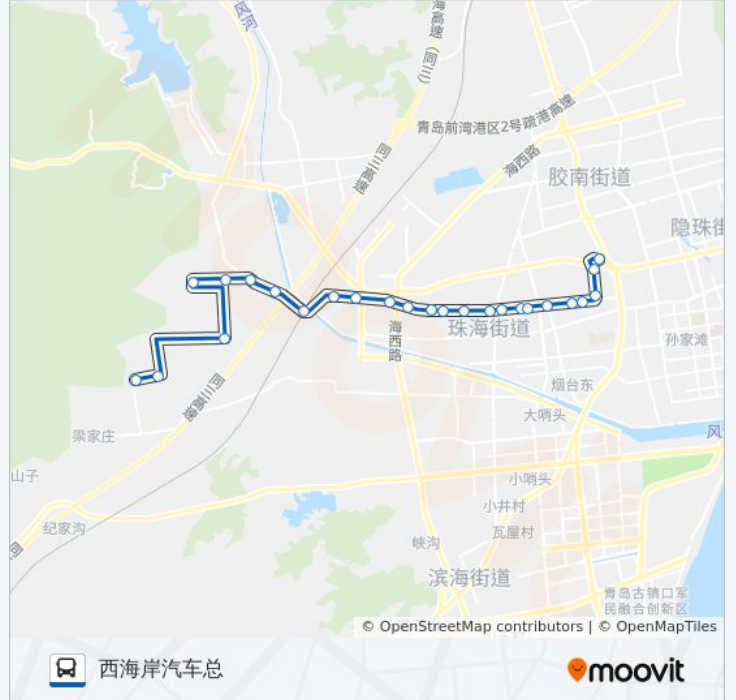

孟家庄南

燮里南

风河

宋家庄

刘梅家庄

袁家庄南

汕上

公交胶南207路的时间表

小台后站

黄海小区

明梓集团站

永安路

珠山办事处

珠山办事处东

东风小学站

公交胶南207路的时间表

往西海岸汽车总方向的时间表

星期一	06:00 - 19:00
星期二	06:00 - 19:00
星期三	06:00 - 19:00
星期四	06:00 - 19:00
星期五	06:00 - 19:00
星期六	06:00 - 19:00
星期日	06:00 - 19:00

公交胶南207路的信息

方向: 西海岸汽车总

站点数量: 25

行车时间: 42 分

途经站点:

新华路
郝家石桥
世纪花园
康大
铁橛山路
唐岛湾路东
西海岸汽车总站

你可以在moovitapp.com下载公交胶南207路的PDF时间表和线路图。使用[Moovit应用程序](#)查询青岛的实时公交、列车时刻表以及公共交通出行指南。

[关于Moovit](#) · [MaaS解决方案](#) · [城市列表](#) · [Moovit社区](#)

© 2023 Moovit - 版权所有

查看实时到站时间