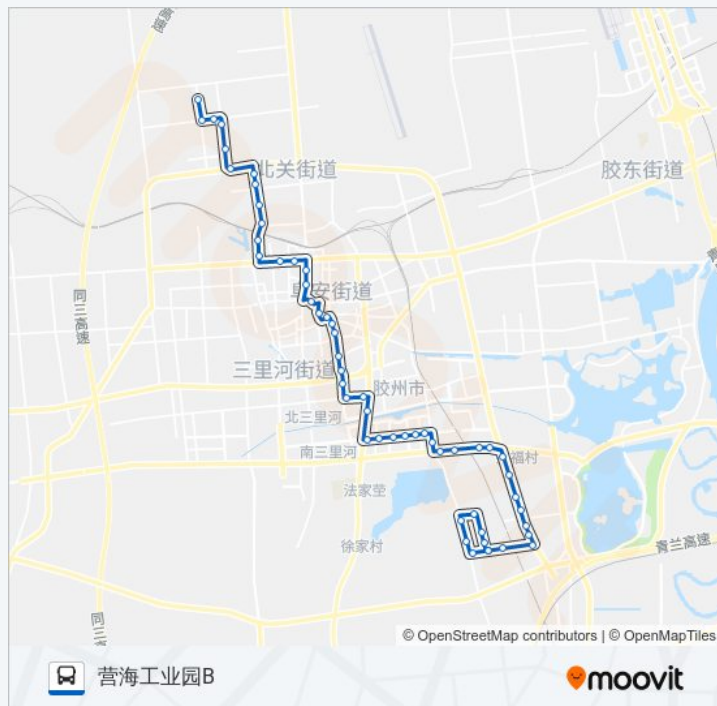

银座购物中心

利群购物广场

中房花苑

锦源新街坊

香港路小学

池子崖

青湖国际

祥龙花园

星期六

06:00 - 18:40

星期日

06:00 - 18:40

公交胶州205路的信息

方向: 营海工业园B

站点数量: 54

行车时间: 64 分

途经站点:

香港路

盛福村

路劲·蓝水假期

卞家庄

加德士加油站

台励福公司

绮丽佳荣

马家村

郭家村

营海工业园B

小荒村

天一仁和城

温州路

环球工业园

营海工业园A