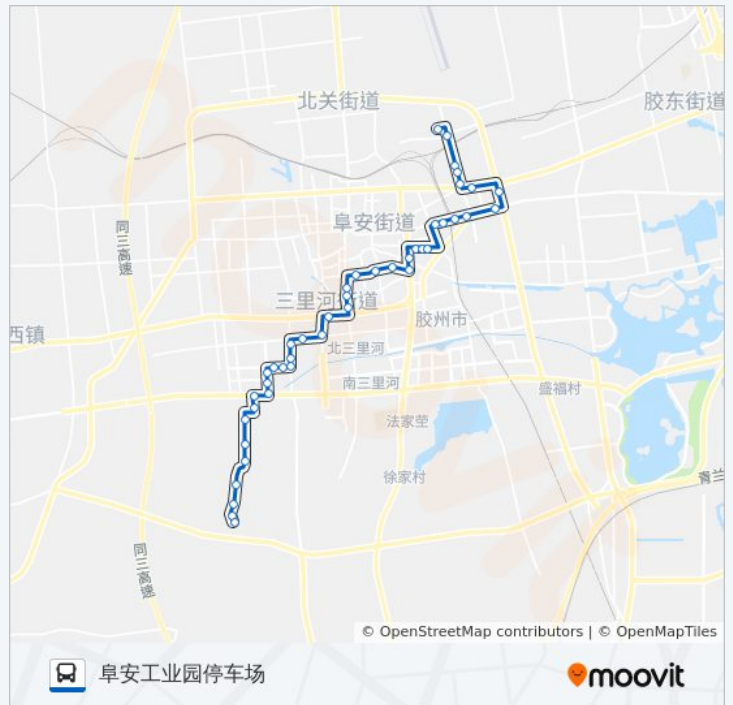

兴华医院

汽车总站

佳驿商务宾馆

昌新鞋厂

樱花园小区

东五里堆

阜安工业园

阜安工业园停车场

你可以在moovitapp.com下载公交胶州206路的PDF时间表和线路图。使用[Moovit应用程序](#)查询青岛的实时公交、列车时刻表以及公共交通出行指南。

[关于Moovit](#) · [MaaS解决方案](#) · [城市列表](#) · [Moovit社区](#)

© 2024 Moovit - 保留所有权利

查看实时到站时间