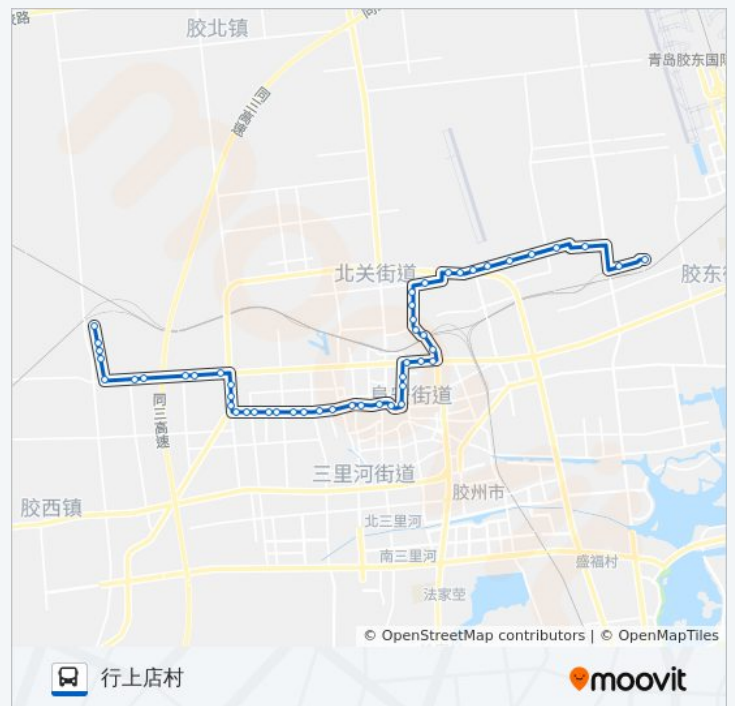

杨戈庄东

张王庄西

张王庄

爱国庄

十里堡

十里堡东

小姜戈庄

大姜戈庄

方向: 行上店村

49 站

[查看时间表](#)

大姜戈庄

小姜戈庄

公交胶州207路的时间表

往行上店村方向的时间表

星期一	06:10 - 18:00
星期二	06:10 - 18:00
星期三	06:10 - 18:00

十里堡东
十里堡
爱国庄
张王庄
张王庄西
张戈庄东
微强物流
杨戈庄
飞机场
郭家湾
聚鑫锻压
松园村
胶州货场
运管局
涝洼村
仁爱门诊
胶州公园
向阳市场
利群商厦
日月会计师事务所
供电公司
胶州湾财富中心
世纪地下商场
中云办事处
听溪园小区
西湖公园
华云城
东苑绿世界
华峰塑机
神州·西城名筑
龙港家具大世界
鲁汇家居装饰广场
龙都大酒店

星期四	06:10 - 18:00
星期五	06:10 - 18:00
星期六	06:10 - 18:00
星期日	06:10 - 18:00

公交胶州207路的信息

方向: 行上店村

站点数量: 49

行车时间: 59 分

途经站点:

黄埠岭部队

黄埠岭村

黄埠岭北