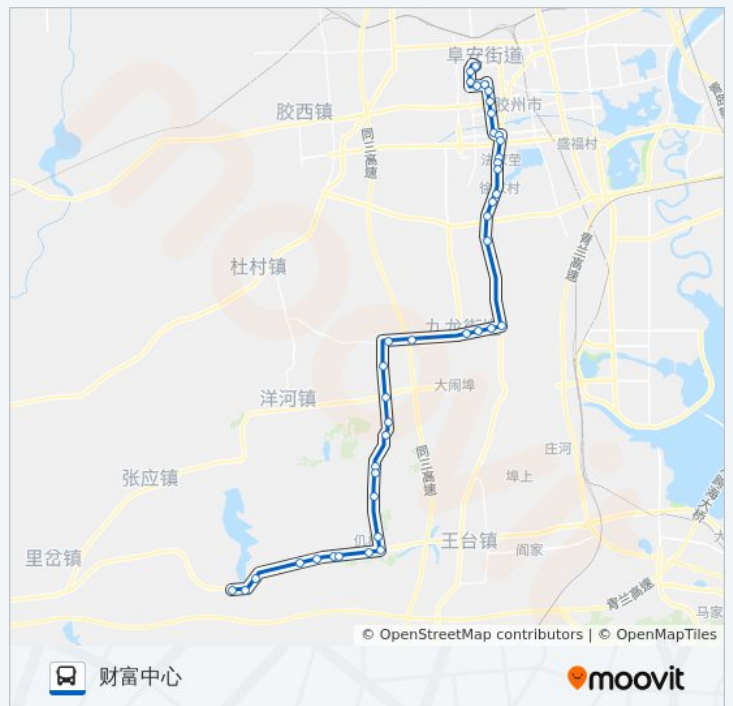

往仲家庄方向的时间表

星期一	06:00 - 18:00
星期二	06:00 - 18:00
星期三	06:00 - 18:00
星期四	06:00 - 18:00
星期五	06:00 - 18:00
星期六	06:00 - 18:00
星期日	06:00 - 18:00

公交胶州507路的信息

方向: 仲家庄

站点数量: 57

行车时间: 94 分

途经站点:

刘家村
实验初中
青岛工学院
徐家村
姜家村
大户村
东宋家莹村
辛店村
西匡家莹
来福庄
关王庙
九龙路口
九龙医院
殷家洼
九龙社区
瓦屋庄村
大宋家庄村
小宋家庄村
大王邑村
小王邑村
后澄海村
前澄海
东西石路口
曹家庄
秦家庄
仇村
大相家
中华宇客运公司
河西郭小学
河西郭
河西郭集
崔家小庄
尧洼

公交胶州507路的时间表

往财富中心方向的时间表

星期一	05:30 - 17:30
星期二	05:30 - 17:30
星期三	05:30 - 17:30
星期四	05:30 - 17:30
星期五	05:30 - 17:30
星期六	05:30 - 17:30
星期日	05:30 - 17:30

公交胶州507路的信息

方向: 财富中心

站点数量: 41

行车时间: 72 分

途经站点: