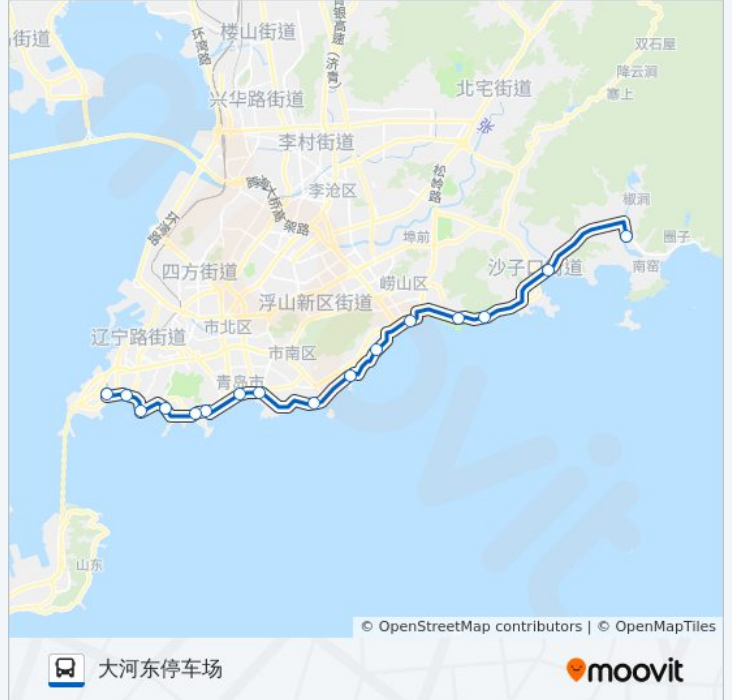

大河东停车场

公交都市观光1线的时间表

往大河东停车场方向的时间表

星期一	08:00 - 15:00
星期二	08:00 - 15:00
星期三	08:00 - 15:00
星期四	08:00 - 15:00
星期五	08:00 - 15:00
星期六	08:00 - 15:00
星期日	08:00 - 15:00

公交都市观光1线的信息

方向: 大河东停车场

站点数量: 16

行车时间: 34 分

途经站点:

方向: 火车旅游汽车

17 站

[查看时间表](#)

- 大河东停车场
- 百雀林
- 沙子口
- 石老人观光园
- 石老人
- 石老人浴场
- 海龙路
- 极地海洋世界
- 银海游艇俱乐部
- 福州路南站
- 五四广场
- 二疗
- 中山公园
- 海水浴场
- 鲁迅公园
- 栈桥
- 火车站旅游汽车站

公交都市观光1线的时间表

往火车旅游汽车方向的时间表

星期一	08:00 - 17:00
星期二	08:00 - 17:00
星期三	08:00 - 17:00
星期四	08:00 - 17:00
星期五	08:00 - 17:00
星期六	08:00 - 17:00
星期日	08:00 - 17:00

公交都市观光1线的信息

方向: 火车旅游汽车

站点数量: 17

行车时间: 34 分

途经站点: