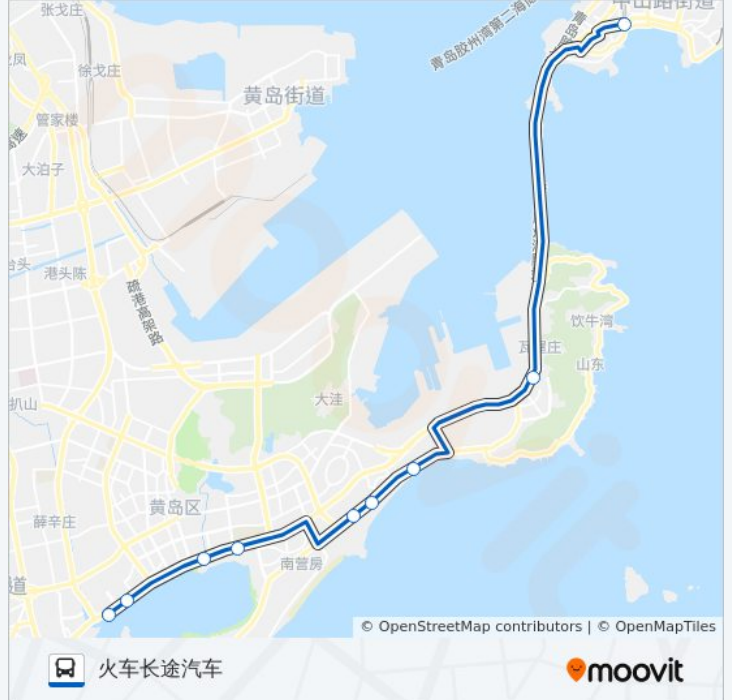

[查看时间表](#)

火车站长途汽车站

隧道薛家岛枢纽站

青岛上戏艺校

金沙滩

金沙滩西

码头休闲村

市民广场

石油大学南门

唐岛湾滨海公园

公交都市观光2线的时间表

往唐岛湾滨海公园方向的时间表

星期一	06:30 - 21:30
星期二	06:30 - 21:30
星期三	06:30 - 21:30
星期四	06:30 - 21:30
星期五	06:30 - 21:30
星期六	06:30 - 21:30
星期日	06:30 - 21:30

公交都市观光2线的信息**方向:** 唐岛湾滨海公园**站点数量:** 9**行车时间:** 24 分**途经站点:**

方向: 火车长途汽车

9 站
[查看时间表](#)

- 唐岛湾滨海公园
- 石油大学南门
- 市民广场
- 码头休闲村
- 金沙滩西
- 金沙滩
- 青岛上戏艺校
- 武船重工
- 火车站长途汽车站

公交都市观光2线的时间表

往火车长途汽车方向的时间表

星期一	06:30 - 21:30
星期二	06:30 - 21:30
星期三	06:30 - 21:30
星期四	06:30 - 21:30
星期五	06:30 - 21:30
星期六	06:30 - 21:30
星期日	06:30 - 21:30

公交都市观光2线的信息

方向: 火车长途汽车

站点数量: 9

行车时间: 24 分

途经站点:

你可以在moovitapp.com下载公交都市观光2线的PDF时间表和线路图。使用[Moovit应用程序](#)查询青岛的实时公交、列车时刻表以及公共交通出行指南。

[关于Moovit](#) · [MaaS解决方案](#) · [城市列表](#) · [Moovit社区](#)

© 2023 Moovit - 版权所有