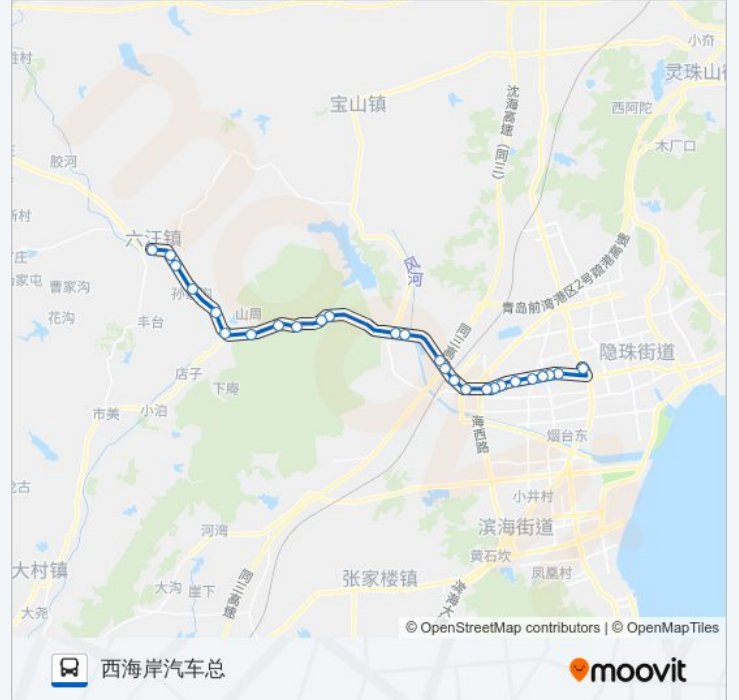

## 公交黄岛507路的信息

方向: 六汪枢纽

站点数量: 26

行车时间: 49 分

途经站点:

孙家沟

前六汪

六汪便民中心

### 公交黄岛507路的时间表

往西海岸汽车总方向的时间表

星期一	06:30 - 17:10
星期二	06:30 - 17:10
星期三	06:30 - 17:10
星期四	06:30 - 17:10
星期五	06:30 - 17:10
星期六	06:30 - 17:10
星期日	06:30 - 17:10

### 公交黄岛507路的信息

方向: 西海岸汽车总

站点数量: 26

行车时间: 49 分

途经站点:

刘家园

嘉富路

聋哑学校

辛庄

十中站

松园南

琅琊台酒厂

西海岸汽车总站

你可以在moovitapp.com下载公交黄岛507路的PDF时间表和线路图。使用Moovit应用程序查询青岛的实时公交、列车时刻表以及公共交通出行指南。

© 2024 Moovit - 保留所有权利