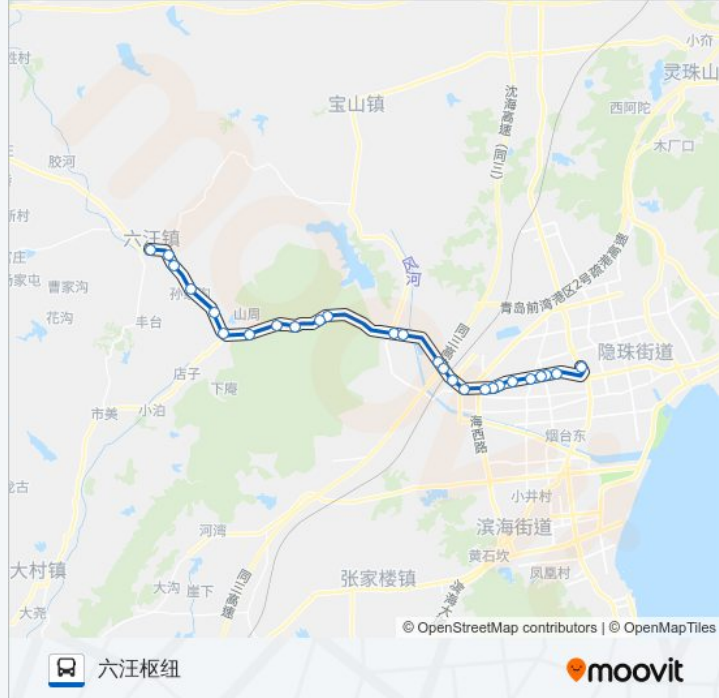

## 公交黄岛507路的时间表

往六汪枢纽方向的时间表

星期一	06:40 - 17:10
星期二	06:40 - 17:10
星期三	06:40 - 17:10
星期四	06:40 - 17:10
星期五	06:40 - 17:10
星期六	06:40 - 17:10
星期日	06:40 - 17:10

## 公交黄岛507路的信息

方向: 六汪枢纽

站点数量: 26

行车时间: 49 分

途经站点:

孙家沟

前六汪

六汪便民中心

六汪枢纽站

### 公交黄岛507路的信息

方向: 西海岸汽车总

站点数量: 26

行车时间: 49 分

途经站点:

刘家园

嘉富路

聋哑学校