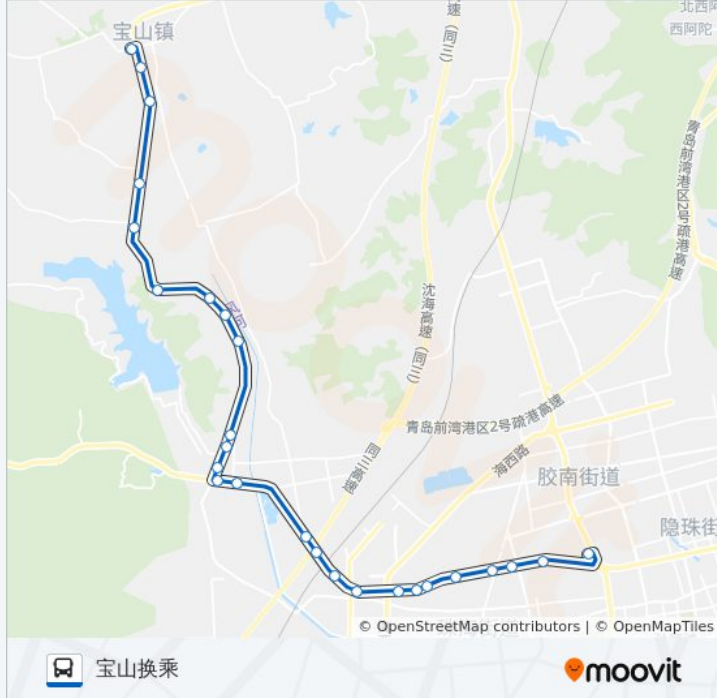

张仓

敬老院

刘家大村

别家

前吉林

东方红

大于家东

公交黄岛508路的时间表

往宝山换乘方向的时间表

星期一	06:20 - 18:10
星期二	06:20 - 18:10
星期三	06:20 - 18:10
星期四	06:20 - 18:10
星期五	06:20 - 18:10
星期六	06:20 - 18:10
星期日	06:20 - 18:10

公交黄岛508路的信息

方向: 宝山换乘

站点数量: 26

行车时间: 50分

途经站点:

下柴
尚庄
宝山
宝山换乘站

方向: 西海岸汽车总

27 站
[查看时间表](#)

- 宝山换乘站
- 宝山
- 尚庄
- 下柴
- 大于家东
- 东方红
- 前吉林
- 别家
- 刘家大村
- 敬老院
- 张仓
- 派出所
- 铁山中学
- 铁山医院
- 祥通车行
- 华安驾校
- 夔里
- 孟家庄

公交黄岛508路的时间表

往西海岸汽车总方向的时间表

星期一	06:20 - 18:10
星期二	06:20 - 18:10
星期三	06:20 - 18:10
星期四	06:20 - 18:10
星期五	06:20 - 18:10
星期六	06:20 - 18:10
星期日	06:20 - 18:10

公交黄岛508路的信息

方向: 西海岸汽车总
站点数量: 27
行车时间: 49 分
途经站点:

金惠雪佛兰

刘家园

嘉富路

聋哑学校

辛庄

十中站