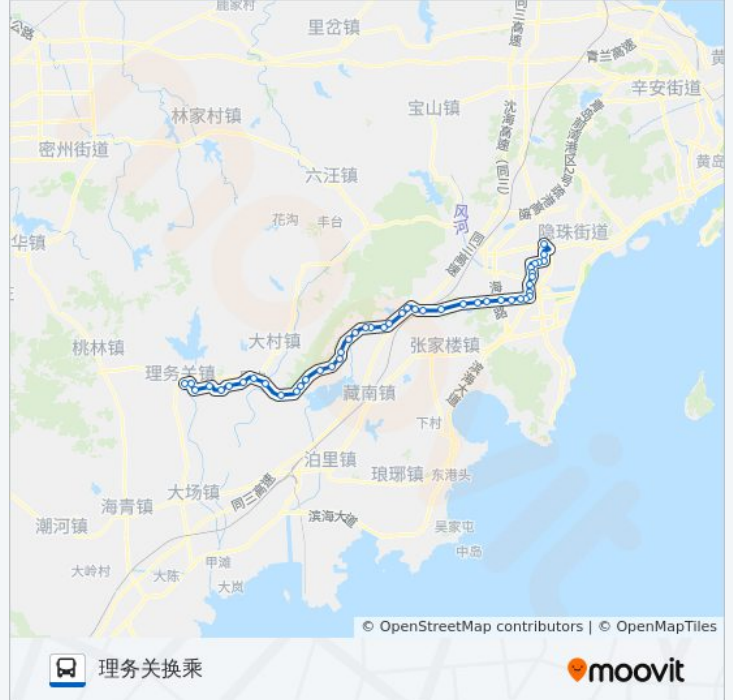

黄岛510路

理务关换乘

以网页模式查看

公交黄岛510((理务关换乘))共有2条行车路线。工作日的服务时间为：

(1) 理务关换乘: 06:20 - 18:10 (2) 西海岸汽车总: 05:40 - 18:10

使用Moovit找到公交黄岛510路离你最近的站点，以及公交黄岛510路下车车的到站时间。

方向: 理务关换乘

46 站

往理务关换乘方向的时间表

星期一	06:20 - 18:10
星期二	06:20 - 18:10
星期三	06:20 - 18:10
星期四	06:20 - 18:10
星期五	06:20 - 18:10
星期六	06:20 - 18:10
星期日	06:20 - 18:10

公交黄岛510路的信息

方向: 理务关换乘

站点数量: 46

行车时间: 100 分

途经站点:

- 石河头站
- 黄大路站
- 西碾头站
- 上疃村站
- 河湾村站
- 大山张站
- 崖下站
- 曾家庄站
- 藏马山旅游度假区
- 长阡沟社区站
- 高家山前站
- 贺吉沟站
- 丁家官庄站
- 于家官庄站
- 白马河社区站
- 前尧站
- 西南庄南站
- 大石岭
- 小石岭
- 李家埠
- 官家莹
- 戴家庄
- 曲家皂户
- 理务关换乘站

方向: 西海岸汽车总

46 站
[查看时间表](#)

- 理务关换乘站
- 曲家皂户站
- 戴家庄站
- 官家莹
- 李家埠

公交黄岛510路的时间表

往西海岸汽车总方向的时间表

星期一	05:40 - 18:10
星期二	05:40 - 18:10
星期三	05:40 - 18:10
星期四	05:40 - 18:10
星期五	05:40 - 18:10
星期六	05:40 - 18:10

- 小石岭
- 大石岭
- 西南庄南站
- 前尧站
- 白马河社区站
- 于家官庄站
- 丁家官庄站
- 贺吉沟站
- 高家山前站
- 长阡沟社区站
- 藏马山旅游度假区
- 曾家庄站
- 崖下站
- 大山张站
- 河湾站
- 上疃站
- 西碾头站
- 黄大路站
- 石河头站
- 纪家店子站
- 纪家沟站
- 王家洼子站
- 张家屯站
- 土山屯站
- 丰泽山庄站
- 逯家庄站
- 西外环路
- 小台站
- 亚飞车行
- 世纪公寓
- 检察院
- 帅美
- 大哨头

公交黄岛510路的信息

方向: 西海岸汽车总

站点数量: 46

行车时间: 100 分

途经站点:

烟台东

公园路

商城