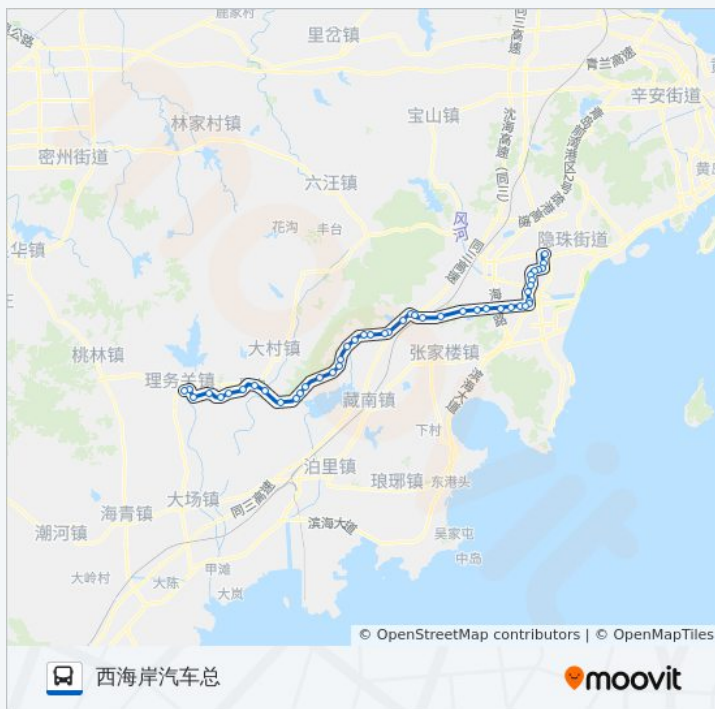

往理务关换乘方向的时间表

星期一	06:20 - 18:10
星期二	06:20 - 18:10
星期三	06:20 - 18:10
星期四	06:20 - 18:10
星期五	06:20 - 18:10
星期六	06:20 - 18:10
星期日	06:20 - 18:10

公交黄岛510路的信息

方向: 理务关换乘

站点数量: 46

行车时间: 100 分

途经站点:

- 石河头站
- 黄大路站
- 西碾头站
- 上疃村站
- 河湾村站
- 大山张站
- 崖下站
- 曾家庄站
- 藏马山旅游度假区
- 长阡沟社区站
- 高家山前站
- 贺吉沟站
- 丁家官庄站
- 于家官庄站
- 白马河社区站
- 前尧站
- 西南庄南站
- 大石岭
- 小石岭
- 李家埠
- 官家莹
- 戴家庄
- 曲家皂户
- 理务关换乘站

方向: 西海岸汽车总

46 站
[查看时间表](#)

- 理务关换乘站
- 曲家皂户站
- 戴家庄站
- 官家莹
- 李家埠

公交黄岛510路的时间表

往西海岸汽车总方向的时间表

星期一	05:40 - 18:10
星期二	05:40 - 18:10
星期三	05:40 - 18:10
星期四	05:40 - 18:10
星期五	05:40 - 18:10
星期六	05:40 - 18:10

- 小石岭
- 大石岭
- 西南庄南站
- 前尧站
- 白马河社区站
- 于家官庄站
- 丁家官庄站
- 贺吉沟站
- 高家山前站
- 长阡沟社区站
- 藏马山旅游度假区
- 曾家庄站
- 崖下站
- 大山张站
- 河湾站
- 上疃站
- 西碾头站
- 黄大路站
- 石河头站
- 纪家店子站
- 纪家沟站
- 王家洼子站
- 张家屯站
- 土山屯站
- 丰泽山庄站
- 逯家庄站
- 西外环路
- 小台站
- 亚飞车行
- 世纪公寓
- 检察院
- 帅美
- 大哨头

公交黄岛510路的信息

方向: 西海岸汽车总

站点数量: 46

行车时间: 100 分

途经站点:

烟台东

公园路

商城