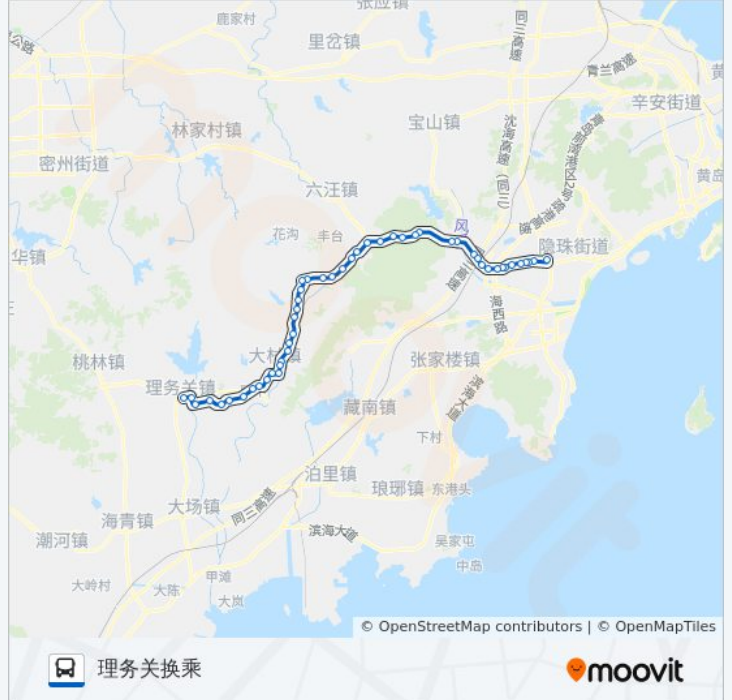

大下庄

西北庄

墩上

九上沟风景区

山周

铁搬山景区

野渚

公交黄岛516路的时间表

往理务关换乘方向的时间表

星期一	06:20 - 17:30
星期二	06:20 - 17:30
星期三	06:20 - 17:30
星期四	06:20 - 17:30
星期五	06:20 - 17:30
星期六	06:20 - 17:30
星期日	06:20 - 17:30

公交黄岛516路的信息

方向: 理务关换乘

站点数量: 49

行车时间: 101 分

途经站点:

- 店子
- 皂户
- 小泊
- 大河西
- 市美
- 市美西
- 东茶沟
- 桑行
- 田庄西
- 双庙
- 宋家村
- 龙古南
- 中村
- 河北村
- 大村交管所
- 大村换乘站
- 龙马路
- 大尧
- 西南庄
- 河外
- 大石岭
- 小石岭
- 李家埠
- 官家莹
- 戴家庄
- 曲家皂户
- 理务关换乘站

方向: 西海岸汽车总

49 站

[查看时间表](#)

理务关换乘站

曲家皂户

公交黄岛516路的时间表

往西海岸汽车总方向的时间表

星期一	05:50 - 17:10
星期二	05:50 - 17:10
星期三	05:50 - 17:10