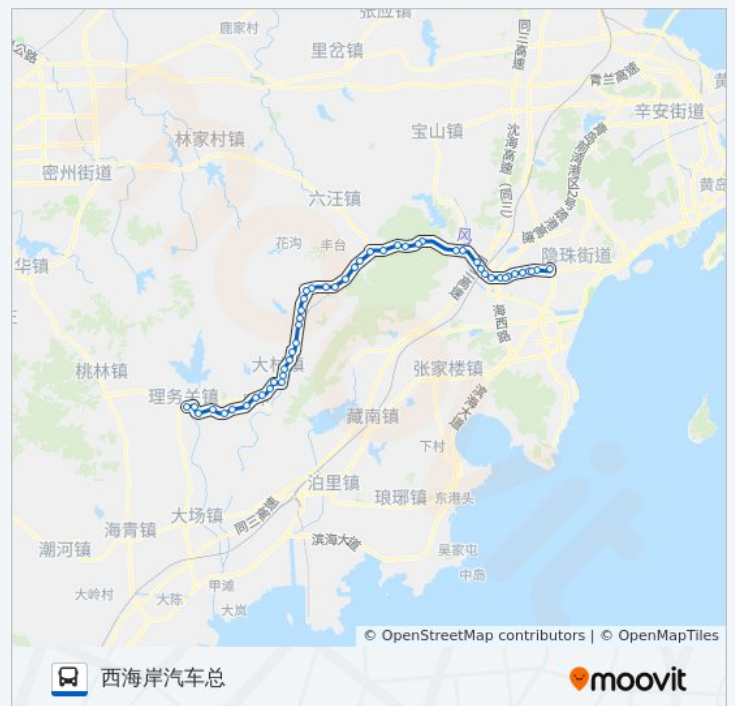

铁山中学

星期四	05:50 - 17:10
星期五	05:50 - 17:10
星期六	05:50 - 17:10
星期日	05:50 - 17:10

公交黄岛516路的信息

方向: 西海岸汽车总

站点数量: 49

行车时间: 101 分

途经站点:

铁山医院