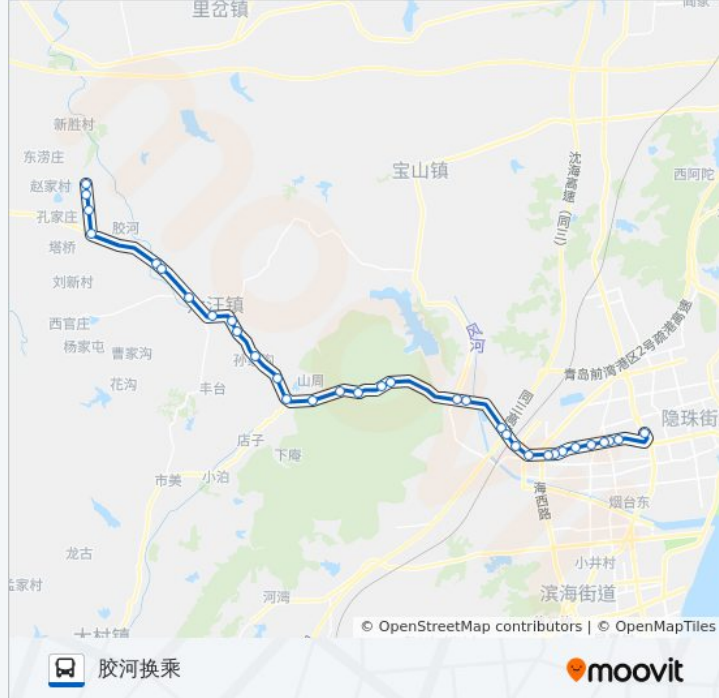

### 公交黄岛517路的信息

方向: 胶河换乘

站点数量: 33

行车时间: 66 分

途经站点:

孙家沟

前六汪

六汪便民中心

六汪枢纽站

崔各庄东站

下河山站

前立柱

南岭

芹口

灰沟

胶河换乘站

### 方向: 西海岸汽车总

33 站

[查看时间表](#)

胶河换乘站

灰沟

芹口

南岭

前立柱

### 公交黄岛517路的信息

方向: 西海岸汽车总

站点数量: 33

行车时间: 65 分

途经站点:

铁山中学  
铁山医院  
祥通车行  
华安驾校  
夔里  
孟家庄  
金惠雪佛兰  
刘家园  
嘉富路  
聋哑学校  
辛庄  
十中站  
松园南  
琅琊台酒厂  
西海岸汽车总站

你可以在moovitapp.com下载公交黄岛517路的PDF时间表和线路图。使用[Moovit应用程序](#)查询青岛的实时公交、列车时刻表以及公共交通出行指南。