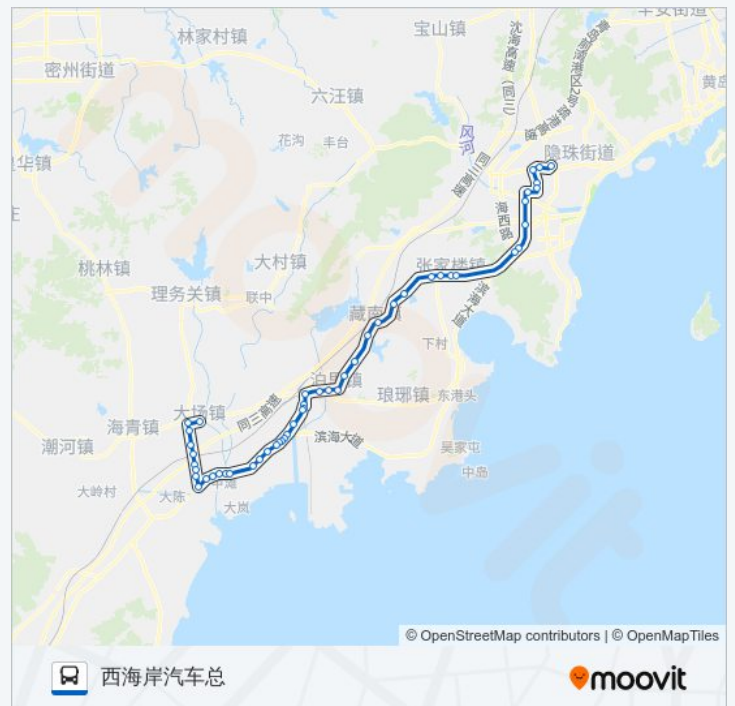

往西海岸汽车总方向的时间表

星期一	06:00 - 21:00
-----	---------------

星期二	06:00 - 21:00
-----	---------------

大场西
 前园
 大楼子
 大场同三
 小营
 大营
 营南头
 现代渔业园区北
 马家滩
 董家村
 郝疃村
 海岱庄
 朱家庄
 信阳
 柳树底
 沙岭子
 西庄
 庙后北
 徐家官庄
 东庄
 董家口管委
 西小滩
 丁莪家庄
 周村
 小河西
 朱家河东
 泊里医院
 二中
 泊里枢纽站
 瓦屋(藏南)站
 唐家庄站
 大马家疃站
 藏南东站

星期三	06:00 - 21:00
星期四	06:00 - 21:00
星期五	06:00 - 21:00
星期六	06:00 - 21:00
星期日	06:00 - 21:00

公交黄岛523路的信息

方向: 西海岸汽车总

站点数量: 50

行车时间: 103 分

途经站点:

草泊站

李家沟