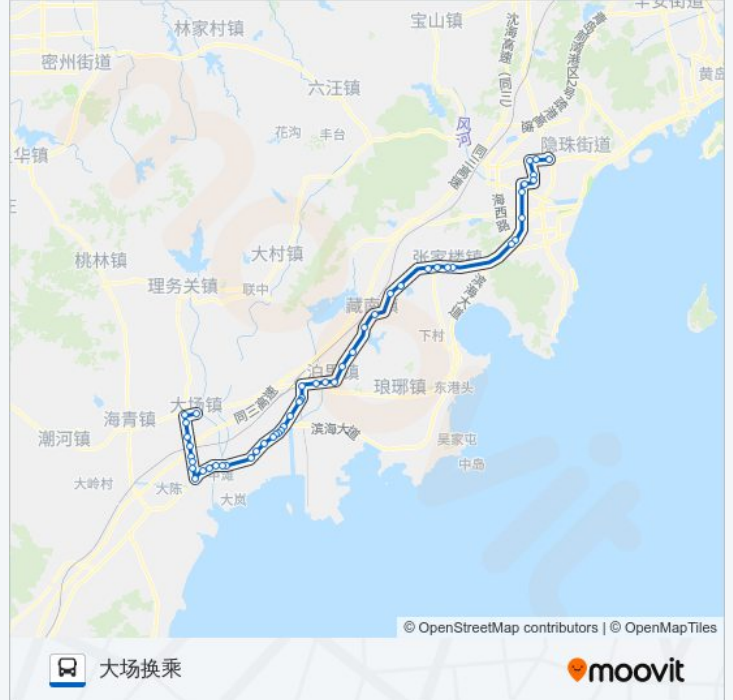

泊里医院

朱家河东

东封家庄

周村

丁莪家庄

西小滩

董家口管委

东庄

徐家官庄

庙后北

西庄

沙岭子

柳树底

信阳

朱家庄

海岱庄

郝疃村

董家村

马家滩

现代渔业园区北

营南头

大营

小营

大场同三

大楼子

前园

大场西

盛客隆

方向: 西海岸汽车总

50 站

[查看时间表](#)

盛客隆

公交黄岛523路的时间表

往西海岸汽车总方向的时间表

星期一	06:00 - 21:00

星期二	06:00 - 21:00