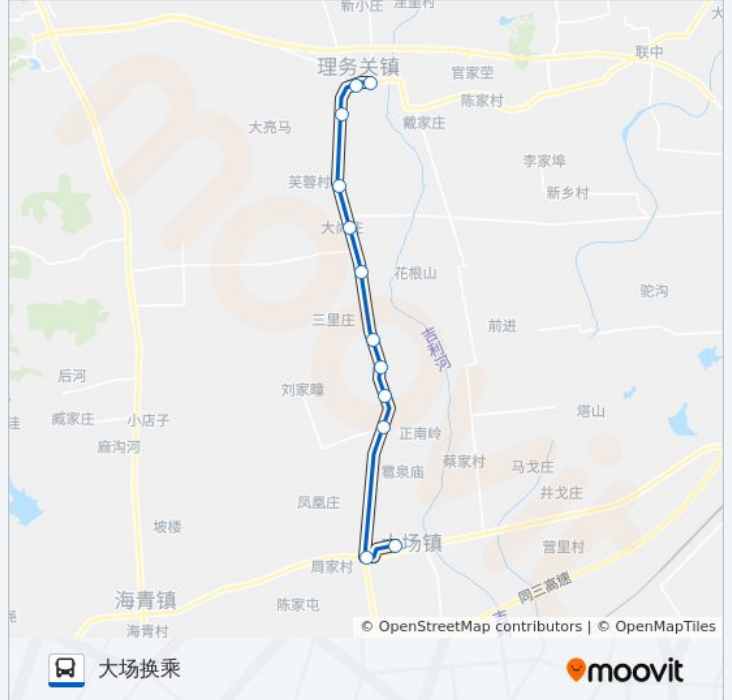

[查看时间表](#)

理务关换乘站

桃李街

高家庄子

戴家尧

大尚庄

西十字路

胜水西北

胜水东北西

胜水河西

西南岭

大场西

大场换乘站

公交黄岛606路的时间表

往大场换乘方向的时间表

星期一	07:00 - 17:10
星期二	07:00 - 17:10
星期三	07:00 - 17:10
星期四	07:00 - 17:10
星期五	07:00 - 17:10
星期六	07:00 - 17:10
星期日	07:00 - 17:10

公交黄岛606路的信息

方向: 大场换乘

站点数量: 12

行车时间: 26 分

途经站点:

方向: 理务关换乘

12 站

[查看时间表](#)

大场换乘站

大场西

西南岭

胜水河西

胜水东北西

胜水西北

西十字路

大尚庄