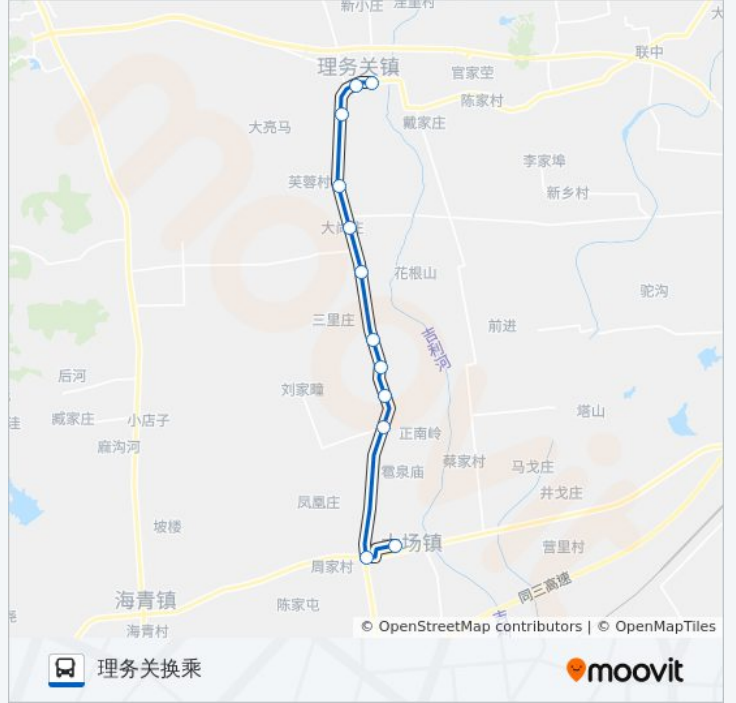

[查看时间表](#)

理务关换乘站

桃李街

高家庄子

戴家尧

大尚庄

西十字路

胜水西北

大场换乘站

大场西

西南岭

胜水河西

胜水东北西

胜水西北

西十字路

大尚庄

戴家尧

高家庄子

桃李街

理务关换乘站

公交黄岛606路的时间表

往理务关换乘方向的时间表

星期一	07:30 - 17:10
星期二	07:30 - 17:10
星期三	07:30 - 17:10
星期四	07:30 - 17:10
星期五	07:30 - 17:10
星期六	07:30 - 17:10
星期日	07:30 - 17:10

公交黄岛606路的信息

方向: 理务关换乘

站点数量: 12

行车时间: 24 分

途经站点:

你可以在moovitapp.com下载公交黄岛606路的PDF时间表和线路图。使用[Moovit应用程序](#)查询青岛的实时公交、列车时刻表以及公共交通出行指南。

[关于Moovit](#) · [MaaS解决方案](#) · [城市列表](#) · [Moovit社区](#)

© 2024 Moovit - 保留所有权利

查看实时到站时间