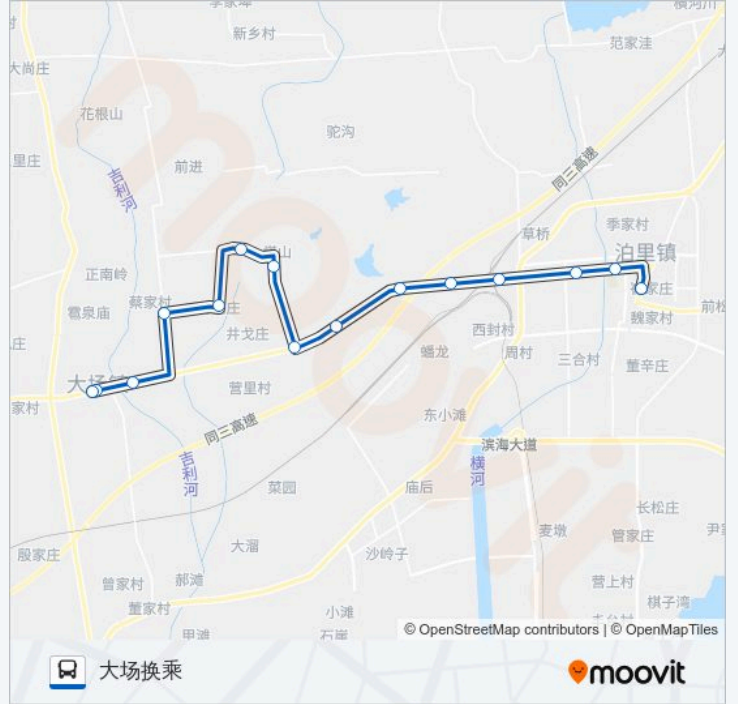

[查看时间表](#)

泊里枢纽站
二中
泊里医院
朱家河
泊里同三收费站
前官庄
肖家洼
塔丁路
红旗岭
丁家大庄
马戈庄
蔡家村
河岔
盛客隆
大场换乘站

公交黄岛607路的时间表

往大场换乘方向的时间表

星期一	07:15 - 17:15
星期二	07:15 - 17:15
星期三	07:15 - 17:15
星期四	07:15 - 17:15
星期五	07:15 - 17:15
星期六	07:15 - 17:15
星期日	07:15 - 17:15

公交黄岛607路的信息

方向: 大场换乘

站点数量: 15

行车时间: 34 分

途经站点:

方向: 泊里枢纽

15 站

[查看时间表](#)

- 大场换乘站
- 盛客隆
- 河岔
- 蔡家村
- 马戈庄
- 丁家大庄
- 红旗岭
- 塔丁路
- 肖家洼
- 前官庄
- 泊里同三收费站
- 朱家河
- 泊里医院
- 二中
- 泊里枢纽站

公交黄岛607路的时间表

往泊里枢纽方向的时间表

星期一	05:00 - 16:30
星期二	05:00 - 16:30
星期三	05:00 - 16:30
星期四	05:00 - 16:30
星期五	05:00 - 16:30
星期六	05:00 - 16:30
星期日	05:00 - 16:30

公交黄岛607路的信息

方向: 泊里枢纽

站点数量: 15

行车时间: 31 分

途经站点:

你可以在moovitapp.com下载公交黄岛607路的PDF时间表和线路图。使用Moovit应用程序查询青岛的实时公交、列车时刻表以及公共交通出行指南。

© 2024 Moovit - 保留所有权利