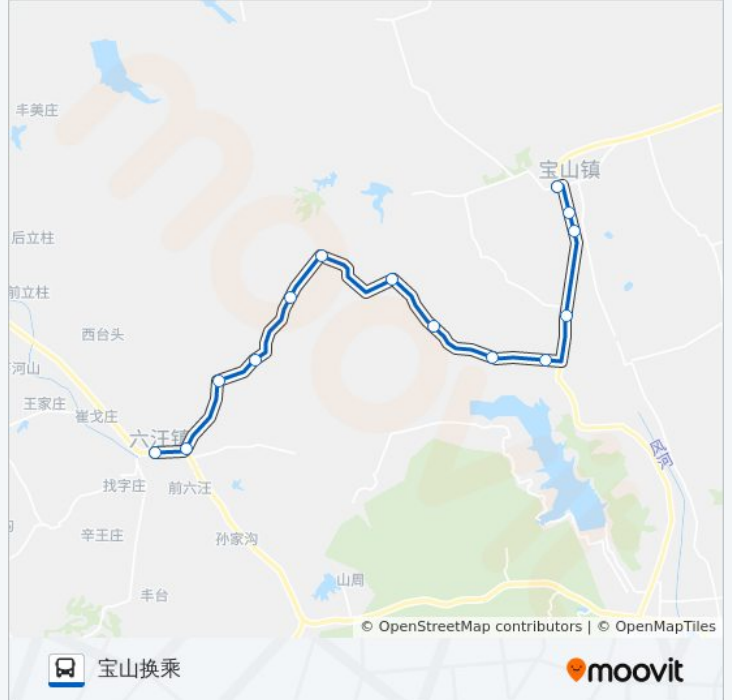

公交黄岛609路的信息

方向: 六汪枢纽

站点数量: 14

行车时间: 32 分

途经站点:

## 方向: 宝山换乘

14 站

[查看时间表](#)

六汪枢纽站  
 交警四中队  
 杨家庄  
 小沟  
 墨得水  
 石屋沟  
 埠石村  
 长青村  
 宋家店子  
 大于家北  
 下柴  
 尚庄  
 宝山  
 宝山换乘站

## 公交黄岛609路的时间表 往宝山换乘方向的时间表

星期一	07:00 - 17:10
星期二	07:00 - 17:10
星期三	07:00 - 17:10
星期四	07:00 - 17:10
星期五	07:00 - 17:10
星期六	07:00 - 17:10
星期日	07:00 - 17:10

## 公交黄岛609路的信息

方向: 宝山换乘

站点数量: 14

行车时间: 34 分

途经站点:

你可以在moovitapp.com下载公交黄岛609路的PDF时间表和线路图。使用[Moovit应用程序](#)查询青岛的实时公交、列车时刻表以及公共交通出行指南。

[关于Moovit](#) · [MaaS解决方案](#) · [城市列表](#) · [Moovit社区](#)

© 2024 Moovit - 保留所有权利