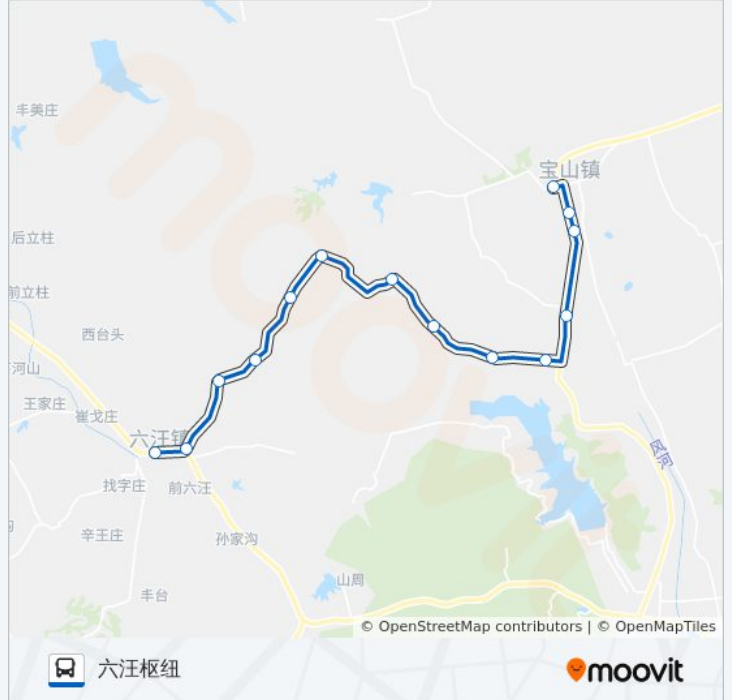

黄岛609路

六汪枢纽

下载App

公交黄岛609((六汪枢纽))共有2条行车路线。工作日的服务时间为：

(1) 六汪枢纽: 07:30 - 17:10(2) 宝山换乘: 07:00 - 17:10

使用Moovit找到公交黄岛609路离你最近的站点，以及公交黄岛609路下车车的到站时间。

方向: 六汪枢纽

14 站

[查看时间表](#)

- 宝山换乘站
- 宝山
- 尚庄
- 下柴
- 大于家北
- 宋家店子
- 长青村
- 埠石村
- 石屋沟
- 墨得水
- 小沟
- 杨家庄
- 交警四中队
- 六汪枢纽站

公交黄岛609路的时间表

往六汪枢纽方向的时间表

星期一	07:30 - 17:10
星期二	07:30 - 17:10
星期三	07:30 - 17:10
星期四	07:30 - 17:10
星期五	07:30 - 17:10
星期六	07:30 - 17:10
星期日	07:30 - 17:10

公交黄岛609路的信息

方向: 六汪枢纽

站点数量: 14

行车时间: 32 分

途经站点:

## 方向: 宝山换乘

14 站

[查看时间表](#)

六汪枢纽站  
 交警四中队  
 杨家庄  
 小沟  
 墨得水  
 石屋沟  
 埠石村  
 长青村  
 宋家店子  
 大于家北  
 下柴  
 尚庄  
 宝山  
 宝山换乘站