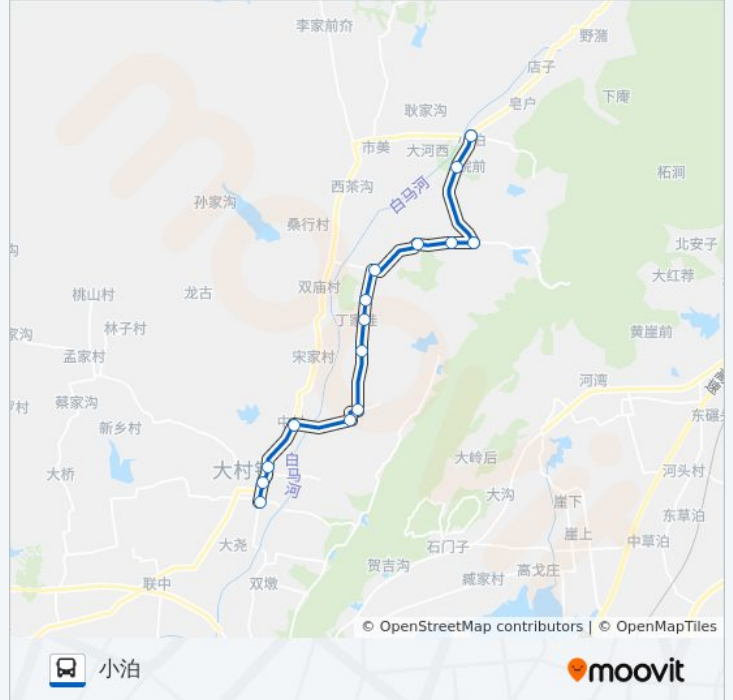

胡家沟

田庄

西北砚瓦

西砚瓦

东砚瓦

院前

小泊

公交黄岛733路的时间表

往小泊方向的时间表

星期一	06:00 - 17:10
星期二	06:00 - 17:10
星期三	06:00 - 17:10
星期四	06:00 - 17:10
星期五	06:00 - 17:10
星期六	06:00 - 17:10
星期日	06:00 - 17:10

公交黄岛733路的信息

方向: 小泊

站点数量: 15

行车时间: 27 分

途经站点:

你可以在moovitapp.com下载公交黄岛733路的PDF时间表和线路图。使用[Moovit应用程序](#)查询青岛的实时公交、列车时刻表以及公共交通出行指南。