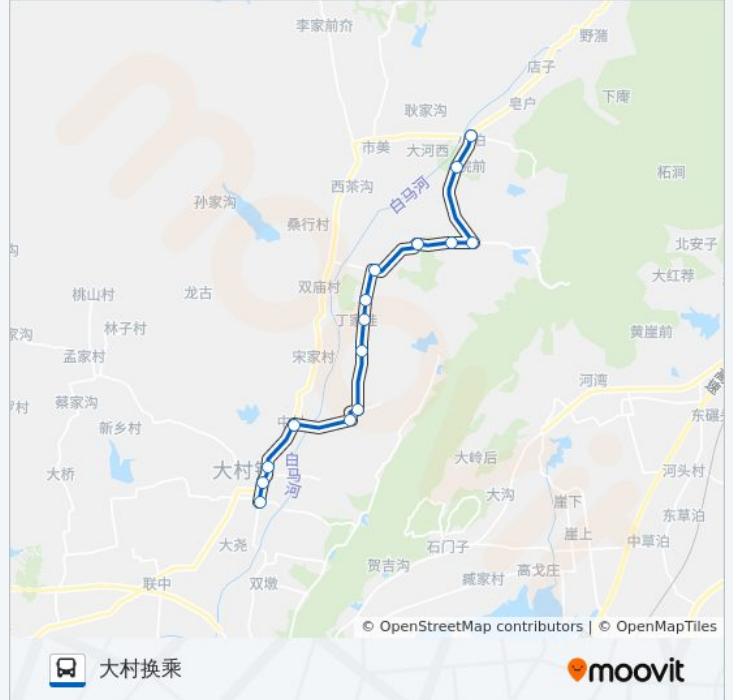

[查看时间表](#)

- 小泊
- 院前
- 东砚瓦
- 西砚瓦
- 西北砚瓦
- 田庄
- 胡家沟
- 丁家洼
- 龙潭
- 下藏马一村
- 下藏马三村
- 中村
- 河北村
- 大村交管所
- 大村换乘站

公交黄岛733路的时间表

往大村换乘方向的时间表

星期一	06:30 - 17:10
星期二	06:30 - 17:10
星期三	06:30 - 17:10
星期四	06:30 - 17:10
星期五	06:30 - 17:10
星期六	06:30 - 17:10
星期日	06:30 - 17:10

公交黄岛733路的信息

方向: 大村换乘

站点数量: 15

行车时间: 29 分

途经站点:

方向: 小泊

15 站

[查看时间表](#)

胡家沟

田庄

西北砚瓦

西砚瓦

东砚瓦

院前

小泊

公交黄岛733路的时间表

往小泊方向的时间表

星期一	06:00 - 17:10
星期二	06:00 - 17:10
星期三	06:00 - 17:10
星期四	06:00 - 17:10
星期五	06:00 - 17:10
星期六	06:00 - 17:10
星期日	06:00 - 17:10

公交黄岛733路的信息

方向: 小泊

站点数量: 15

行车时间: 27 分

途经站点:

你可以在moovitapp.com下载公交黄岛733路的PDF时间表和线路图。使用[Moovit应用程序](#)查询青岛的实时公交、列车时刻表以及公共交通出行指南。