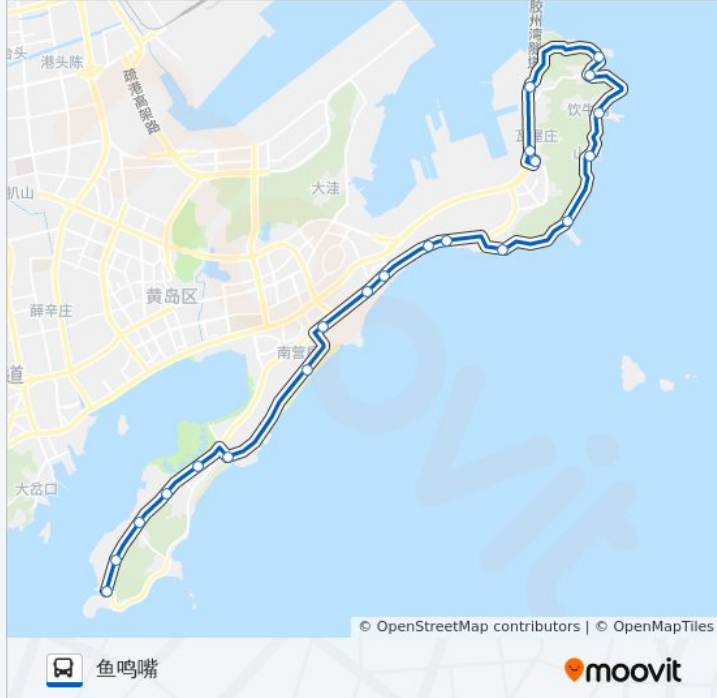

凯宾斯基饭店

施沟

**公交黄岛808路的时间表**

往鱼鸣嘴方向的时间表

星期一	08:00 - 09:00
星期二	08:00 - 09:00
星期三	08:00 - 09:00
星期四	08:00 - 09:00
星期五	08:00 - 09:00
星期六	08:00 - 09:00
星期日	08:00 - 09:00

**公交黄岛808路的信息**

方向: 鱼鸣嘴

站点数量: 21

行车时间: 49 分

途经站点:

董家河

顾家岛

鱼鸣嘴

你可以在moovitapp.com下载公交黄岛808路的PDF时间表和线路图。使用[Moovit应用程序](#)查询青岛的实时公交、列车时刻表以及公共交通出行指南。

[关于Moovit](#) · [MaaS解决方案](#) · [城市列表](#) · [Moovit社区](#)

© 2024 Moovit - 保留所有权利