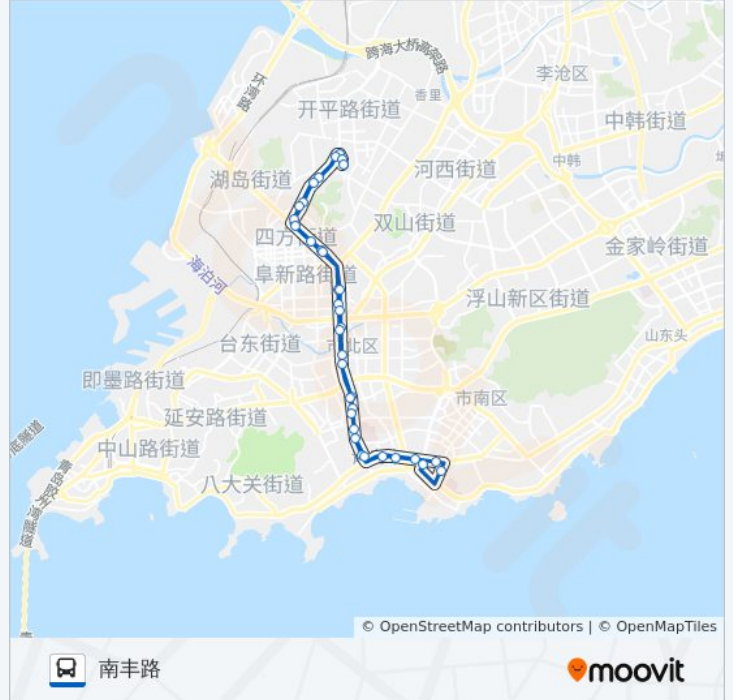

**公交224路夜班车的信息****方向:** 南丰路**站点数量:** 35**行车时间:** 43 分**途经站点:**

四〇一医院

江西路

山东路宁夏路

图书馆

鞍山路

南宁路

理工大学

嘉定路东

瑞昌路

北岭

北岭山森林公园

水清沟

南丰路

你可以在moovitapp.com下载公交224路夜班车的PDF时间表和线路图。使用[Moovit应用程序](#)查询青岛的实时公交、列车时刻表以及公共交通出行指南。

[关于Moovit](#) · [MaaS解决方案](#) · [城市列表](#) · [Moovit社区](#)

© 2023 Moovit - 版权所有