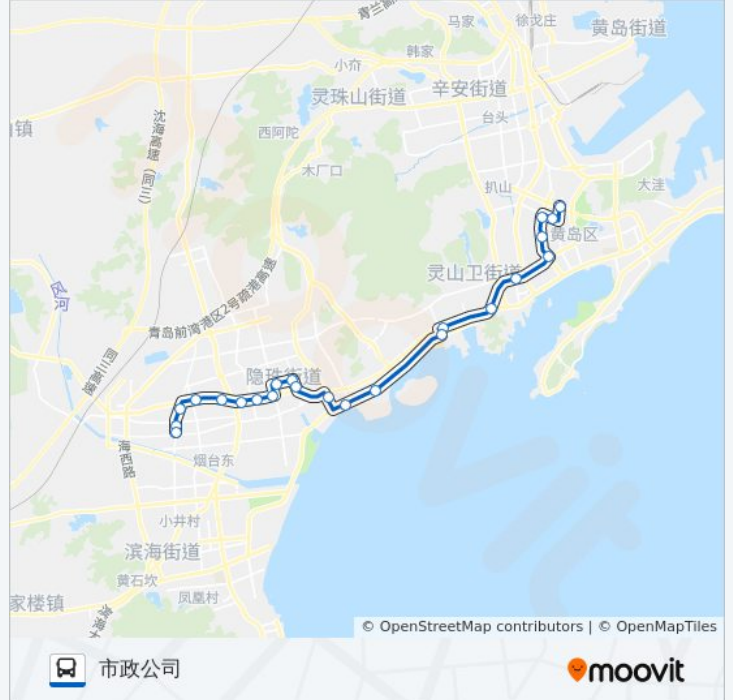

开发区806路

市政公司

下载App

公交开发区806((市政公司))共有2条行车路线。工作日的服务时间为：

(1) 市政公司: 06:00 - 20:20(2) 珠山路: 06:20 - 21:00

使用Moovit找到公交开发区806路离你最近的站点，以及公交开发区806路下车的到站时间。

方向: 市政公司

23 站

[查看时间表](#)

- 珠山路站
- 中医院
- 车管所站
- 松园南
- 西海岸汽车总站西
- 天一畔城站
- 西卢家滩
- 银盛泰星河城站
- 隐珠中学
- 东冯家滩站
- 交警大队站
- 颐荣集团站
- 保利站
- 灵山湾文化产业区
- 灵山卫公交枢纽站
- 瑞海花园
- 灵山卫
- 王家港
- 长江路长途站
- 锦湖苑北
- 交通局
- 中国人保财险

公交开发区806路的时间表

往市政公司方向的时间表

星期一	06:00 - 20:20
星期二	06:00 - 20:20
星期三	06:00 - 20:20
星期四	06:00 - 20:20
星期五	06:00 - 20:20
星期六	06:00 - 20:20
星期日	06:00 - 20:20

公交开发区806路的信息

方向: 市政公司

站点数量: 23

行车时间: 53 分

途经站点:

市政公司

方向: 珠山路

方向: 珠山路

站点数量: 23

行车时间: 50 分

途经站点: