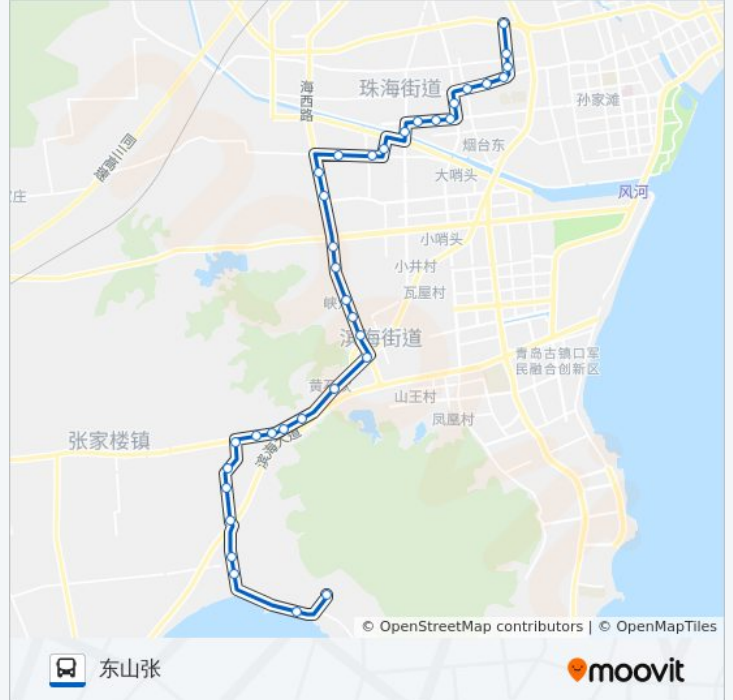

往东山张方向的时间表

星期一	05:45 - 17:30
星期二	05:45 - 17:30
星期三	05:45 - 17:30
星期四	05:45 - 17:30
星期五	05:45 - 17:30
星期六	05:45 - 17:30
星期日	05:45 - 17:30

公交胶南103B路的信息

方向: 东山张

站点数量: 35

行车时间: 55 分

途经站点:

黄石坎站  
 大珠山收费站  
 大花口  
 小马家庄  
 小马家庄西站  
 拥军路  
 纽杭北  
 纽行  
 大新庄  
 古镇营北  
 古镇营  
 东山张西  
 东山张

**方向: 西海岸汽车总**

37 站  
[查看时间表](#)

东山张  
 东山张南  
 东山张西  
 古镇营  
 古镇营北  
 大新庄  
 纽杭  
 纽杭北  
 拥军路  
 小马家庄西站  
 小马家庄  
 大花口  
 大珠山收费站  
 黄石坎  
 滨海公交枢纽站  
 水泥制品总厂

**公交胶南103B路的时间表**

往西海岸汽车总方向的时间表

星期一	06:30 - 18:20
星期二	06:30 - 18:20
星期三	06:30 - 18:20
星期四	06:30 - 18:20
星期五	06:30 - 18:20
星期六	06:30 - 18:20
星期日	06:30 - 18:20

**公交胶南103B路的信息**

方向: 西海岸汽车总  
 站点数量: 37  
 行车时间: 61 分  
 途经站点:

明天学院

峡沟

海滨七路

铭鑫机械

大台

肖家庄西