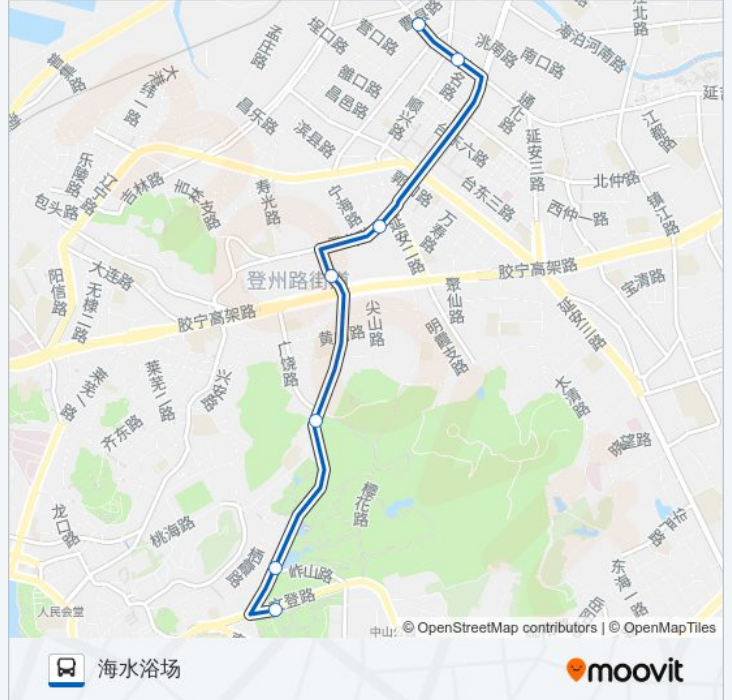

公交15路洗海澡区间的时间表

往海水浴场方向的时间表

星期一	08:00 - 09:00
星期二	08:00 - 09:00
星期三	08:00 - 09:00
星期四	08:00 - 09:00
星期五	08:00 - 09:00
星期六	08:00 - 09:00
星期日	08:00 - 09:00

公交15路洗海澡区间的信息

方向: 海水浴场

站点数量: 7

行车时间: 11 分

途经站点:

方向: 长春路曹县路

8 站

[查看时间表](#)

海水浴场

小西湖

动物园

十五中

延安二路

台东

大名路小学

长春路曹县路

公交15路洗海澡区间的时间表

往长春路曹县路方向的时间表

星期一	08:00 - 09:00
星期二	08:00 - 09:00
星期三	08:00 - 09:00
星期四	08:00 - 09:00
星期五	08:00 - 09:00
星期六	08:00 - 09:00
星期日	08:00 - 09:00

公交15路洗海澡区间的信息

方向: 长春路曹县路

站点数量: 8

行车时间: 11 分

途经站点:

你可以在moovitapp.com下载公交15路洗海澡区间的PDF时间表和线路图。使用Moovit应用程序查询青岛的实时公交、列车时刻表以及公共交通出行指南。

© 2024 Moovit - 保留所有权利