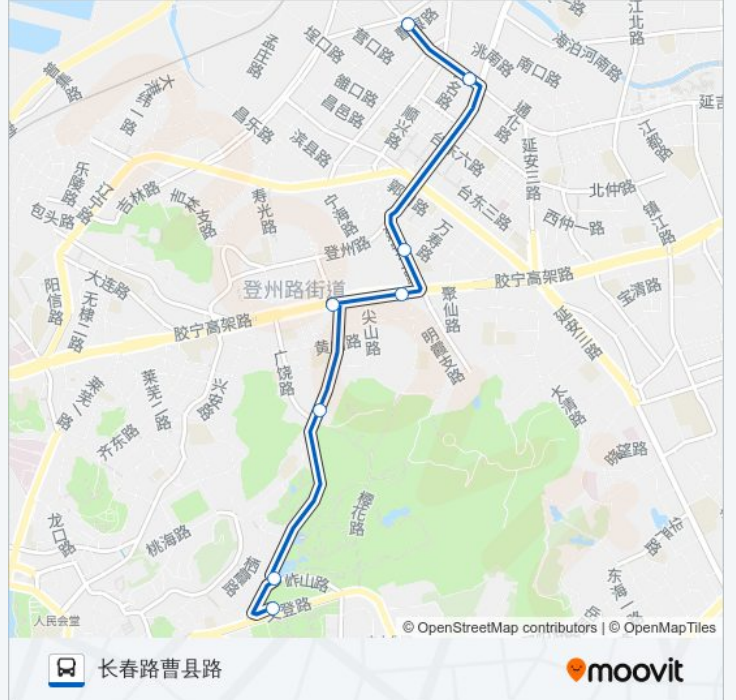

公交15路洗海澡区间的时间表

往海水浴场方向的时间表

星期一	08:00 - 09:00
星期二	08:00 - 09:00
星期三	08:00 - 09:00
星期四	08:00 - 09:00
星期五	08:00 - 09:00
星期六	08:00 - 09:00
星期日	08:00 - 09:00

公交15路洗海澡区间的信息

方向: 海水浴场

站点数量: 7

行车时间: 11 分

途经站点:

方向: 长春路曹县路

8 站

[查看时间表](#)

海水浴场

小西湖

动物园

十五中

延安二路

台东

大名路小学

长春路曹县路

公交15路洗海澡区间的时间表

往长春路曹县路方向的时间表

星期一	08:00 - 09:00
星期二	08:00 - 09:00
星期三	08:00 - 09:00
星期四	08:00 - 09:00
星期五	08:00 - 09:00
星期六	08:00 - 09:00
星期日	08:00 - 09:00

公交15路洗海澡区间的信息

方向: 长春路曹县路

站点数量: 8

行车时间: 11 分

途经站点:

你可以在moovitapp.com下载公交15路洗海澡区间的PDF时间表和线路图。使用Moovit应用程序查询青岛的实时公交、列车时刻表以及公共交通出行指南。

© 2024 Moovit - 保留所有权利