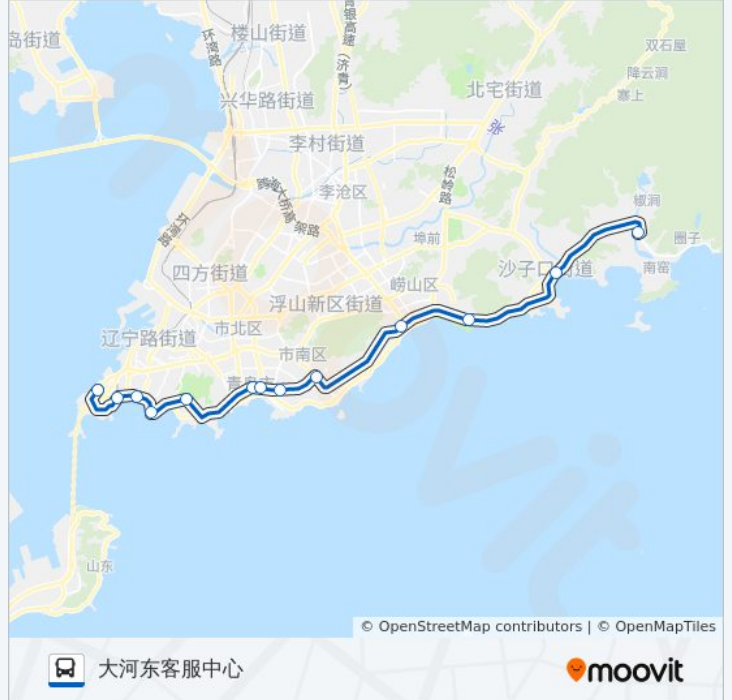

[查看时间表](#)

轮渡  
青岛火车站  
栈桥  
鲁迅公园  
中山公园  
市政府  
浮山所  
远洋广场  
青岛大学  
海尔路  
石老人  
沙子口  
大河东客服中心

## 公交304路定时快车的时间表

往大河东客服中心方向的时间表

星期一	08:00 - 09:00
星期二	08:00 - 09:00
星期三	08:00 - 09:00
星期四	08:00 - 09:00
星期五	08:00 - 09:00
星期六	08:00 - 09:00
星期日	08:00 - 09:00

## 公交304路定时快车的信息

方向: 大河东客服中心

站点数量: 13

行车时间: 36 分

途经站点:

你可以在moovitapp.com下载公交304路定时快车的PDF时间表和线路图。使用[Moovit应用程序](#)查询青岛的实时公交、列车时刻表以及公共交通出行指南。

[关于Moovit](#) · [MaaS解决方案](#) · [城市列表](#) · [Moovit社区](#)

© 2023 Moovit - 版权所有