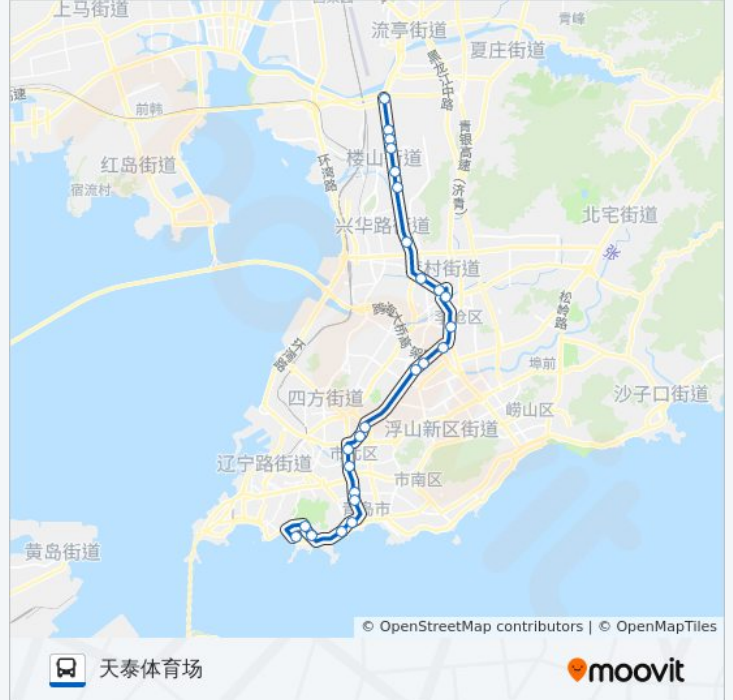

哈尔滨路

鞍山路

图书馆

江西路

四〇一医院

湛山

东海一路

公交605路大站快车的时间表

公交605路大站快车的信息

方向: 天泰体育场

站点数量: 25

行车时间: 51 分

途经站点:

武胜关路

中山公园

天泰体育场

方向: 汽车北

23 站

[查看时间表](#)

天泰体育场

中山公园

武胜关路

湛山

世贸中心