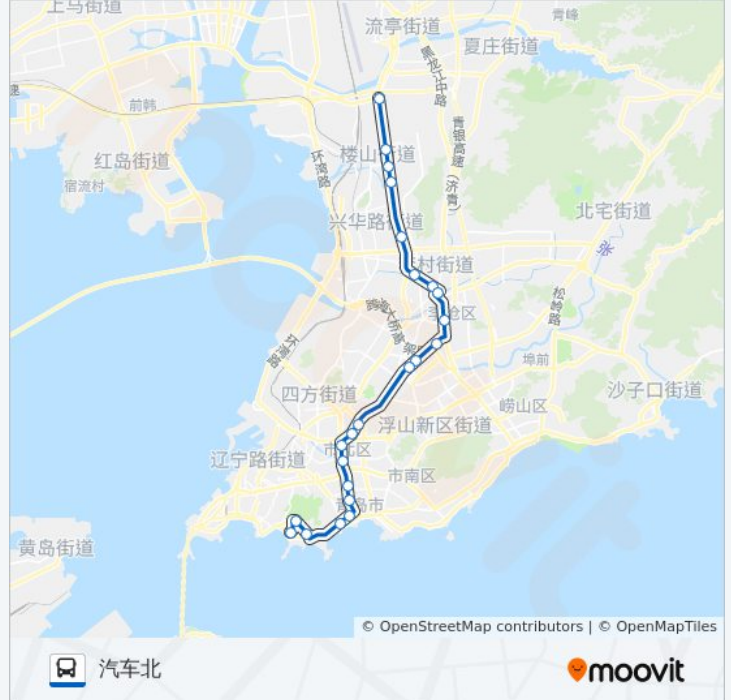

甘泉路

青山路

李村

利客来

君峰路北站

公交605路大站快车的时间表

往汽车北方向的时间表

| | |
|-----|---------------|
| 星期一 | 05:50 - 20:30 |
| 星期二 | 05:50 - 20:30 |
| 星期三 | 05:50 - 20:30 |
| 星期四 | 05:50 - 20:30 |
| 星期五 | 05:50 - 20:30 |
| 星期六 | 05:50 - 20:30 |
| 星期日 | 05:50 - 20:30 |

公交605路大站快车的信息

方向: 汽车北

站点数量: 23

行车时间: 49 分

途经站点:

文昌阁

坊子街

十梅庵

南渠

汽车北站

你可以在moovitapp.com下载公交605路大站快车的PDF时间表和线路图。使用[Moovit应用程序](#)查询青岛的实时公交、列车时刻表以及公共交通出行指南。

[关于Moovit](#) · [MaaS解决方案](#) · [城市列表](#) · [Moovit社区](#)

© 2023 Moovit - 版权所有

查看实时到站时间