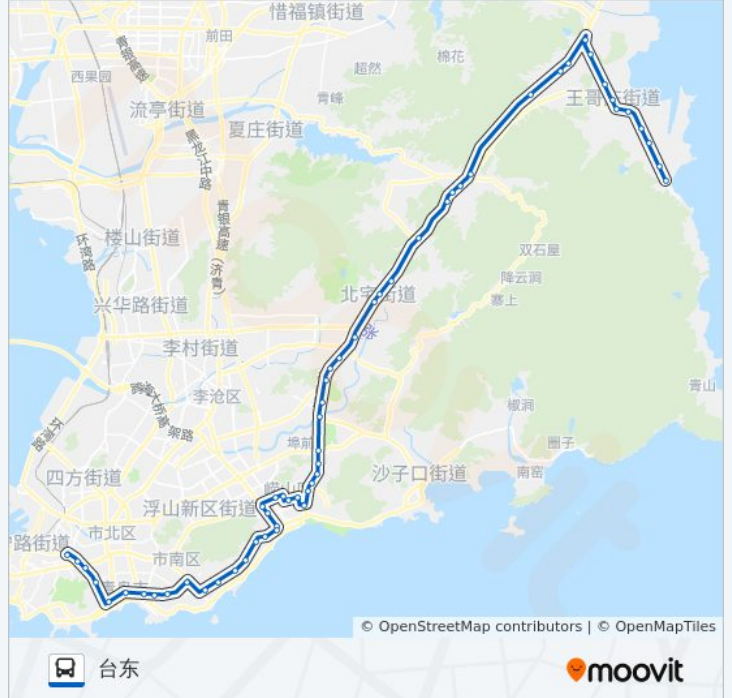

## 公交旅游专线110路的信息

方向: 台东

站点数量: 57

行车时间: 109 分

途经站点:

海大崂山校区

海大路

新源路

山东头

海安路

海青路

王家麦岛

徐家麦岛

麦岛

青岛大学

辛家庄

远洋广场

浮山所

市政府

湛山

芝泉路

延安路南站

十九中

台东