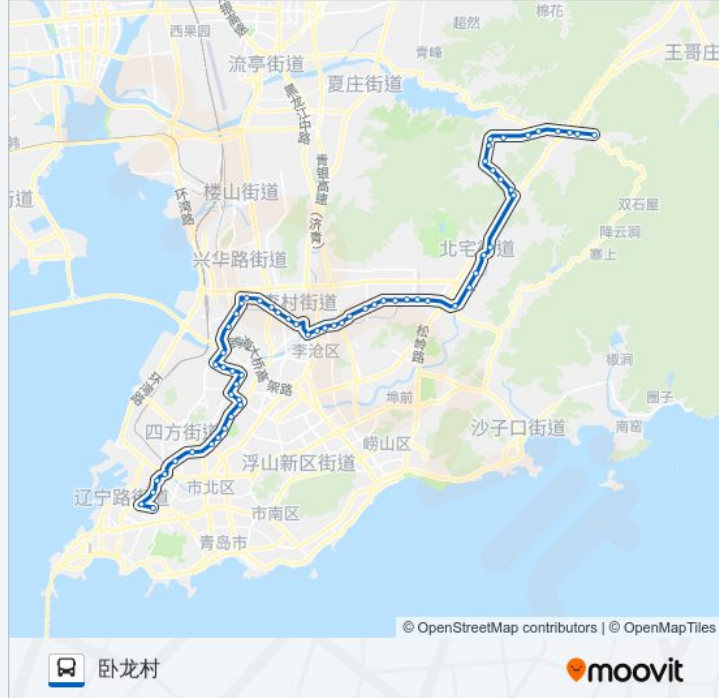

沧口飞机场

永平家园

振华路

晓翁村

西流庄

大村庄

君峰路北站

青峰路

利客来

京口路

五十八中

东李村

东桥

侯家庄

郑庄

合川路

六十四中

庄子

刘家下河

毛公地

王家下河

恒星学院

北龙口

沟崖

东陈

洪园

峪乔

周哥庄

北宅

崂山十一中

五龙

华阳

兰家庄