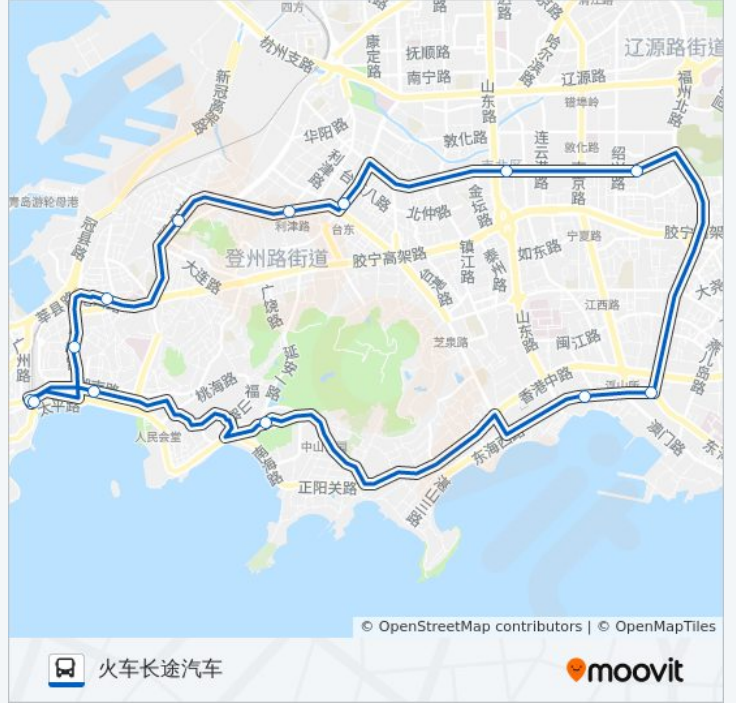

## 方向: 火车长途汽车

13 站

[查看时间表](#)

火车站长途汽车站

航空快线商务酒店(中山路)

德国风情街

科技街

天幕城(利津路)

台东商业街(威海路)

交运集团

交运山庄(绍兴路)

奥帆基地(东海路)

五四广场

海水浴场

栈桥

火车站旅游汽车站

## 公交都市观光3线内环的时间表

往火车长途汽车方向的时间表

星期一	19:00 - 21:00
星期二	19:00 - 21:00
星期三	19:00 - 21:00
星期四	19:00 - 21:00
星期五	19:00 - 21:00
星期六	19:00 - 21:00
星期日	19:00 - 21:00

## 公交都市观光3线内环的信息

方向: 火车长途汽车

站点数量: 13

行车时间: 24 分

途经站点:

你可以在moovitapp.com下载公交都市观光3线内环的PDF时间表和线路图。使用[Moovit应用程序](#)查询青岛的实时公交、列车时刻表以及公共交通出行指南。

[关于Moovit](#) · [MaaS解决方案](#) · [城市列表](#) · [Moovit社区](#)

© 2024 Moovit - 保留所有权利