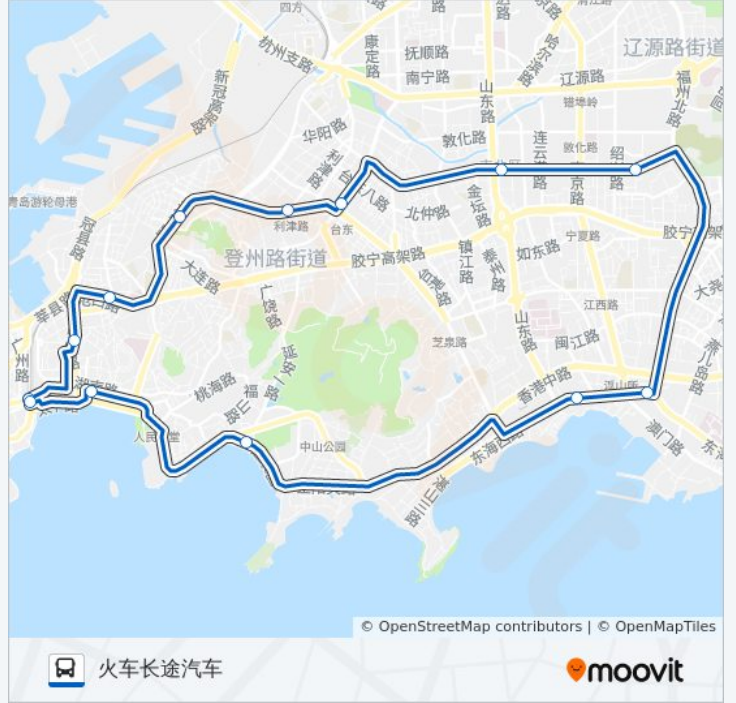

交运山庄(绍兴路)

交运集团

台东商业街(威海路)

天幕城(利津路)

科技街

德国风情街

天主教堂

火车站长途汽车站

## 公交都市观光3线外环的时间表

往火车长途汽车方向的时间表

星期一	19:00 - 21:00
星期二	19:00 - 21:00
星期三	19:00 - 21:00
星期四	19:00 - 21:00
星期五	19:00 - 21:00
星期六	19:00 - 21:00
星期日	19:00 - 21:00

## 公交都市观光3线外环的信息

方向: 火车长途汽车

站点数量: 13

行车时间: 26 分

途经站点:

你可以在moovitapp.com下载公交都市观光3线外环的PDF时间表和线路图。  
使用[Moovit应用程序](#)查询青岛的实时公交、列车时刻表以及公共交通出行指南。

[关于Moovit](#) · [MaaS解决方案](#) · [城市列表](#) · [Moovit社区](#)

© 2024 Moovit - 保留所有权利