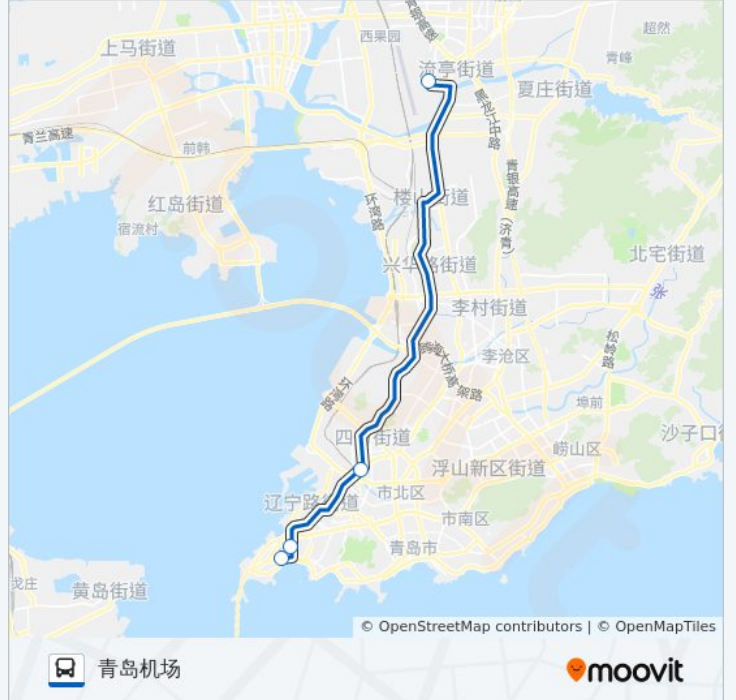

[查看时间表](#)

青岛机场

瑞昌路

小村庄

四方长途站

科技街

市立医院

航空快线商务酒店(中山路)

途经站点:

方向: 青岛机场

4 站

[查看时间表](#)

火车站南广场

航空快线商务酒店(中山路)

四方长途站

青岛机场

公交机场2线(702路)的时间表

往青岛机场方向的时间表

星期一	08:00 - 09:00
星期二	08:00 - 09:00
星期三	08:00 - 09:00
星期四	08:00 - 09:00
星期五	08:00 - 09:00
星期六	08:00 - 09:00
星期日	08:00 - 09:00

公交机场2线(702路)的信息

方向: 青岛机场

站点数量: 4

行车时间: 24 分

途经站点: