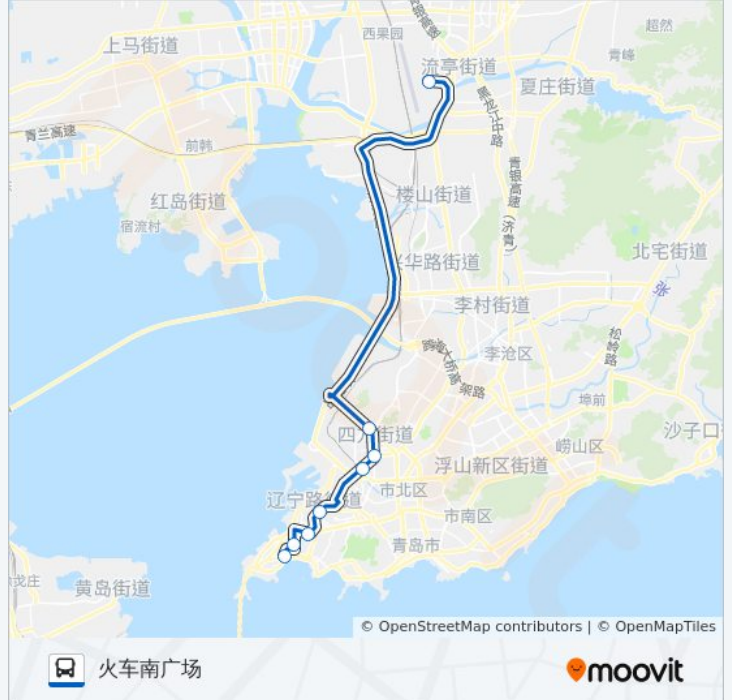

[查看时间表](#)

青岛机场

瑞昌路

小村庄

四方长途站

科技街

市立医院

航空快线商务酒店(中山路)

火车站南广场

公交机场2线(702路)的时间表

往火车南广场方向的时间表

星期一	08:00 - 09:00
星期二	08:00 - 09:00
星期三	08:00 - 09:00
星期四	08:00 - 09:00
星期五	08:00 - 09:00
星期六	08:00 - 09:00
星期日	08:00 - 09:00

公交机场2线(702路)的信息

方向: 火车南广场

站点数量: 8

行车时间: 30 分

途经站点:

方向: 青岛机场

4 站

[查看时间表](#)

火车站南广场

航空快线商务酒店(中山路)

四方长途站

青岛机场