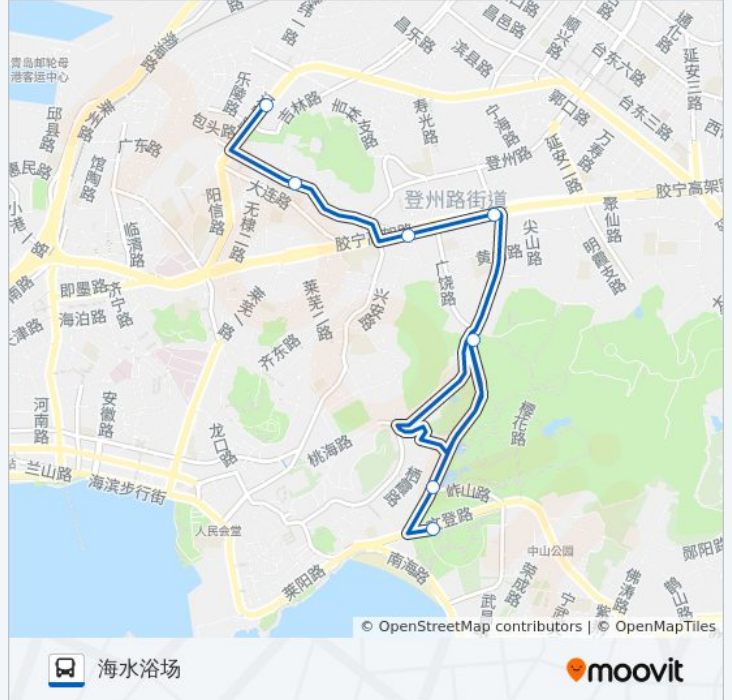

## 604路洗海澡区间班车

海水浴场

[以网页模式查看](#)

公交604路洗海澡区间班车((海水浴场))共有2条行车路线。工作日的服务时间为：

(1) 海水浴场: 08:00 - 09:00 (2) 科技街: 08:00 - 09:00

使用Moovit找到公交604路洗海澡区间班车离你最近的站点，以及公交604路洗海澡区间班车下车班的到站时间。

**方向: 海水浴场**

7 站

[查看时间表](#)

科技街

少年宫

大连路

十五中

动物园

小西湖

海水浴场

方向: 科技街

9 站

[查看时间表](#)

- 海水浴场
- 小西湖
- 动物园
- 十五中
- 青岛啤酒博物馆
- 广饶路
- 松山路
- 泰山路辽宁路
- 科技街

### 公交604路洗海澡区间班车的信息

方向: 科技街

站点数量: 9

行车时间: 11 分

途经站点:

你可以在moovitapp.com下载公交604路洗海澡区间班车的PDF时间表和线路图。使用[Moovit应用程序](#)查询青岛的实时公交、列车时刻表以及公共交通出行指南。

[关于Moovit](#) · [MaaS解决方案](#) · [城市列表](#) · [Moovit社区](#)

© 2023 Moovit - 版权所有