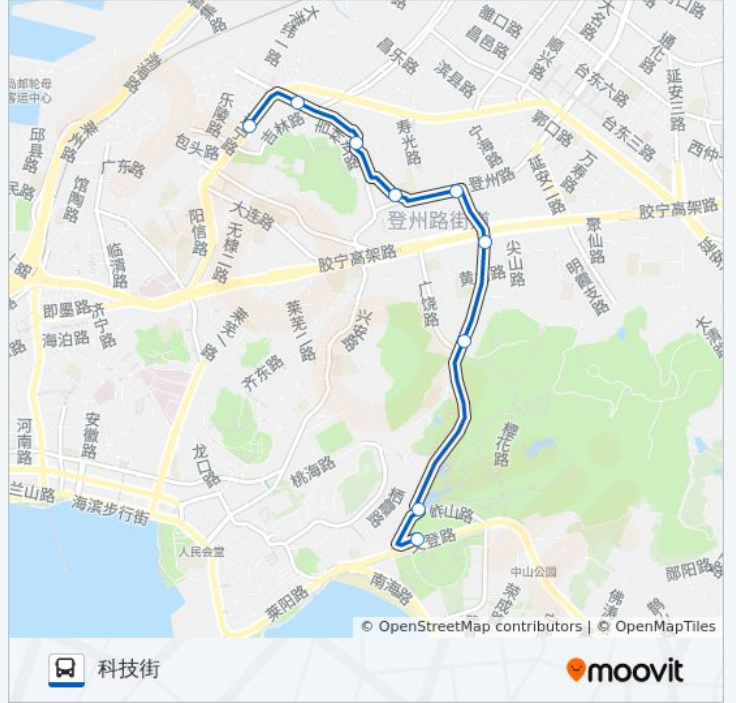

## 604路洗海澡区间班车

海水浴场

[以网页模式查看](#)

公交604路洗海澡区间班车((海水浴场))共有2条行车路线。工作日的服务时间为：

(1) 海水浴场: 08:00 - 09:00 (2) 科技街: 08:00 - 09:00

使用Moovit找到公交604路洗海澡区间班车离你最近的站点，以及公交604路洗海澡区间班车下车班的到站时间。

**方向: 海水浴场**

7 站

方向: 科技街

9 站

[查看时间表](#)

- 海水浴场
- 小西湖
- 动物园
- 十五中
- 青岛啤酒博物馆
- 广饶路
- 松山路
- 泰山路辽宁路
- 科技街

### 公交604路洗海澡区间班车的时间表 往科技街方向的时间表

星期一	08:00 - 09:00
星期二	08:00 - 09:00
星期三	08:00 - 09:00
星期四	08:00 - 09:00
星期五	08:00 - 09:00
星期六	08:00 - 09:00
星期日	08:00 - 09:00

### 公交604路洗海澡区间班车的信息

方向: 科技街

站点数量: 9

行车时间: 11 分

途经站点:

你可以在moovitapp.com下载公交604路洗海澡区间班车的PDF时间表和线路图。使用[Moovit应用程序](#)查询青岛的实时公交、列车时刻表以及公共交通出行指南。

[关于Moovit](#) · [MaaS解决方案](#) · [城市列表](#) · [Moovit社区](#)

© 2023 Moovit - 版权所有