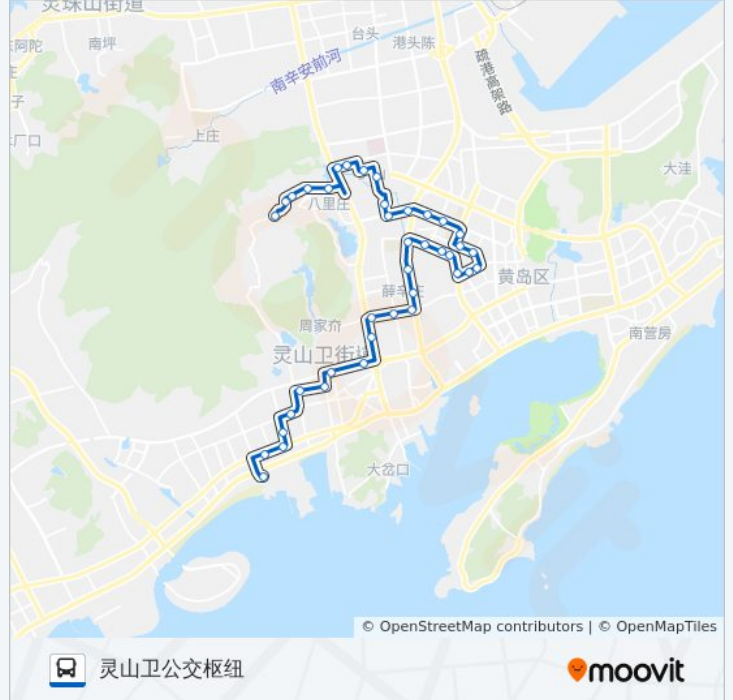

薛辛庄东

盛世江山

青岛光谷软件园

圣大针织

天和

开城路东

高家台

灵山卫东街

汇祥花园

西门外

天宇花园

东方华庭北门

瑞海花园

灵山卫公交枢纽站

### 方向: 赵家庄

39 站

[查看时间表](#)

灵山卫公交枢纽站

瑞海花园

东方华庭北门

天宇花园

西门外