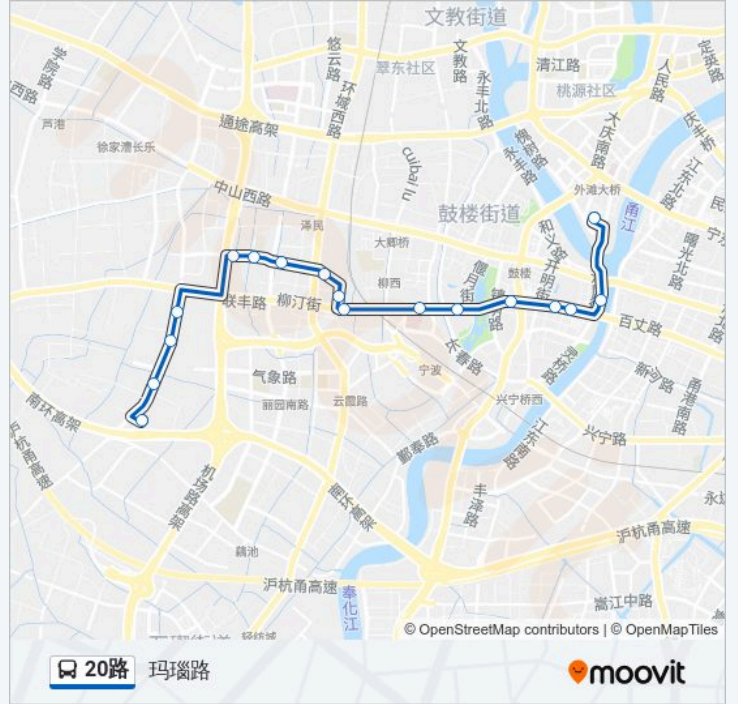

[查看时间表](#)

- 玛瑙路
- 外滩
- 江夏公园
- 灵桥西
- 药行街
- 第一医院
- 青少年宫
- 妇儿医院
- 欢乐家园
- 白云社区
- 丽园馨都
- 十五中学实验校区
- 姚丰社区
- 西城十二庭院
- 浙江工商职业技术学院
- 古林镇中学
- 公交薛家站

公交20路的时间表

往公交薛家方向的时间表

|     |             |
|-----|-------------|
| 星期一 | 06:30-21:58 |
| 星期二 | 06:30-21:58 |
| 星期三 | 06:30-21:58 |
| 星期四 | 06:30-21:58 |
| 星期五 | 06:30-21:58 |
| 星期六 | 06:30-21:58 |
| 星期日 | 06:30-21:58 |

公交20路的信息

方向: 公交薛家

站点数量: 17

行车时间: 22 分

途经站点:

**方向: 玛瑙路**

17 站

[查看时间表](#)

- 公交薛家站
- 古林镇中学
- 浙江工商职业技术学院
- 西城十二庭院
- 姚丰社区
- 十五中学实验校区
- 丽园馨都
- 白云社区
- 欢乐家园
- 柳汀立交桥西
- 妇儿医院
- 青少年宫
- 第一医院
- 药行街
- 灵桥西
- 江夏公园
- 玛瑙路

**公交20路的时间表**

往玛瑙路方向的时间表

|     |             |
|-----|-------------|
| 星期一 | 06:01-21:13 |
| 星期二 | 06:01-21:13 |
| 星期三 | 06:01-21:13 |
| 星期四 | 06:01-21:13 |
| 星期五 | 06:01-21:13 |
| 星期六 | 06:01-21:13 |
| 星期日 | 06:01-21:13 |

**公交20路的信息**

方向: 玛瑙路

站点数量: 17

行车时间: 22 分

途经站点:

你可以在moovitapp.com下载公交20路的PDF时间表和线路图。使用Moovit应用程序查询Ningbo的实时公交、列车时刻表以及公共交通出行指南。

© 2024 Moovit - 保留所有权利